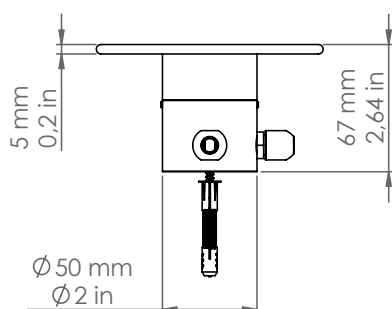

PDD50/DB/3/P1

Pasdedeux

Descrizione: / Description:

Spot per sistema esterno a vista, in rame, con frangiluce piatto e chiuso, a tre uscite per collegamento con canalina lineare Ø8mm, disponibile con finitura dark bronze

/ Copper spot for "visible" outdoor system, with flat and close light diffuser, with tree outputs for connection Ø8mm conduit, available in dark bronze finish.

PDD50/DB/3/P1

DATI TECNICI: / / TECHNICAL DATA: