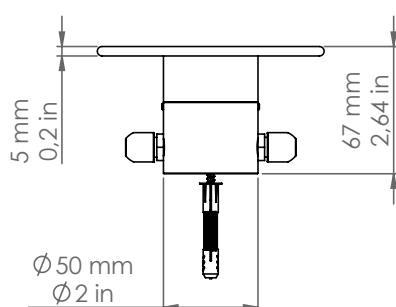

PDD50/DB/180/P1

Pasdedeux

Descrizione: / Description:

Spot per sistema esterno a vista, in rame, con frangiluce piatto e chiuso, a due uscite a 180° per collegamento con canalina lineare Ø8mm, disponibile con finitura dark bronze.

/ Copper spot for "visible" outdoor system, with flat and close light diffuser, with two 180° outputs for connection Ø8mm conduit, available in dark bronze finish.

PDD50/DB/180/P1

DATI TECNICI: / / TECHNICAL DATA:

MATERIALE: Rame
/ MATERIAL: Copper

VOLUME [M³]: 0,01

PESO lordo [Kg]: 0,95
/ GROSS WEIGHT [Kg]:

FINITURA: Dark bronze
/ FINISH: