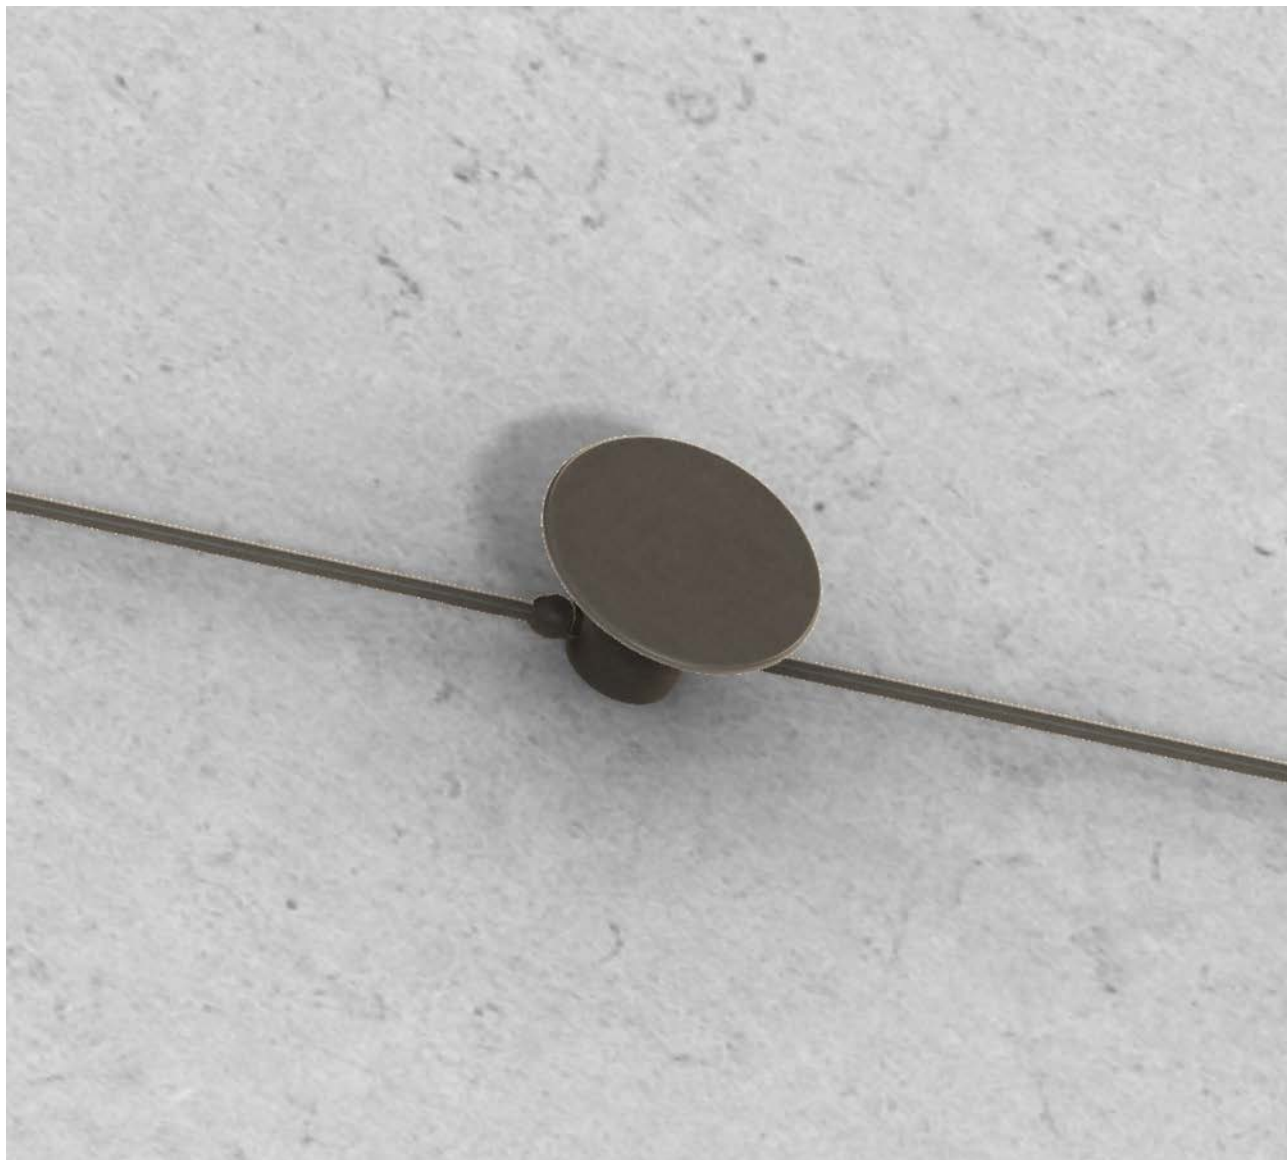

PDD50/DB/180/P1

Pasdedeux

Descrizione: / Description:

Spot per sistema esterno a vista, in rame, con frangiluce piatto e chiuso, a due uscite a 180° per collegamento con canalina lineare Ø8mm, disponibile con finitura dark bronze.

/ Copper spot for "visible" outdoor system, with flat and close light diffuser, with two 180° outputs for connection Ø8mm conduit, available in dark bronze finish.

PDD50/DB/180/P1

DATI TECNICI: / / TECHNICAL DATA:

CE  24Vdc IP65 

SORGENTE LUMINOSA: / LIGHT SOURCE:

1 x 5W LED

24Vdc

3000°K

367 lm

CRI: >90

50000H

MATERIALE: Rame
/ MATERIAL: Copper

VOLUME [M³]: 0,01

PESO lordo [Kg]: 0,95
/ GROSS WEIGHT [Kg]:

FINITURA: Dark bronze
/ FINISH: