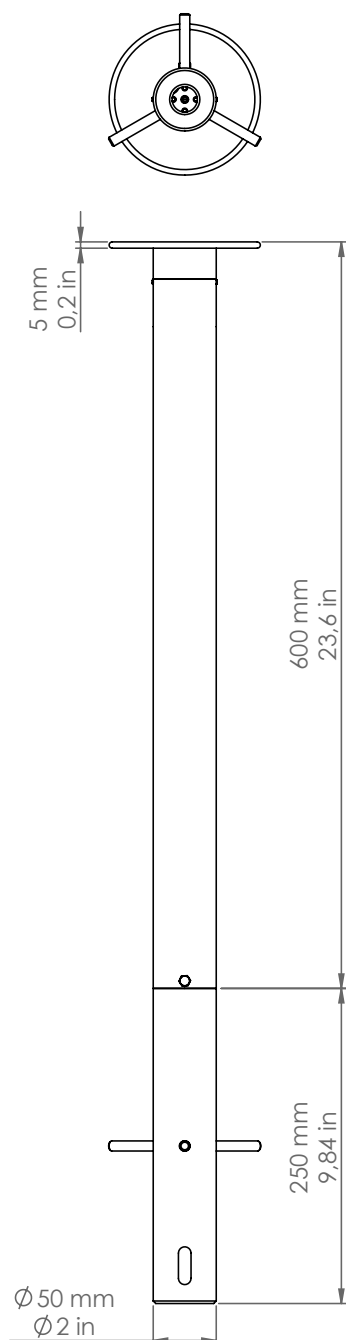

*PDD50/B600/DB/P1*

*Pasdedeux*

*Descrizione: / Description:*

*Bollard altezza 600mm, con frangiluce piatto e chiuso, e con interrato, finitura dark bronze.*

*/ 600mm height bollard, with flat and close light diffuser, and with buried base dark bronze finish.*

## PDD50/B600/DB/P1

DATI TECNICI: / / TECHNICAL DATA:

CE  24Vdc IP65 

SORGENTE LUMINOSA: / LIGHT SOURCE:

1 x 5W LED  
24Vdc  
3000°K  
367 lm  
CRI: >90  
50000H

DIMMERAZIONE: con dimmer compatibile con il sistema  
/ DIMMING: with dimmer compatible with the system

VOLUME [M³]: 0,12

PESO lordo [Kg]: 3,95  
/ GROSS WEIGHT [Kg]:

FINITURA: Dark bronze  
/ FINISH: