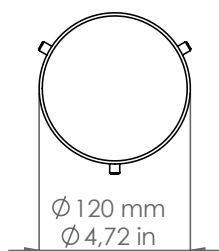

*PDD50/B600/DB/P1*

*Pasdedeux*

*Descrizione: / Description:*

*Bollard altezza 600mm, con frangiluce piatto e chiuso, e con interrato, finitura dark bronze.*

*/ 600mm height bollard, with flat and close light diffuser, and with buried base dark bronze finish.*

## PDD50/B600/DB/P1

DATI TECNICI: / / TECHNICAL DATA:

CE  24Vdc IP65 

SORGENTE LUMINOSA: / LIGHT SOURCE:

1 x 5W LED  
24Vdc  
3000°K  
367 lm  
CRI: >90  
50000H

DIMMERAZIONE: con dimmer compatibile con il sistema  
/ DIMMING: with dimmer compatible with the system

VOLUME [M³]: 0,12

PESO lordo [Kg]: 3,95  
/ GROSS WEIGHT [Kg]:

FINITURA: Dark bronze  
/ FINISH: