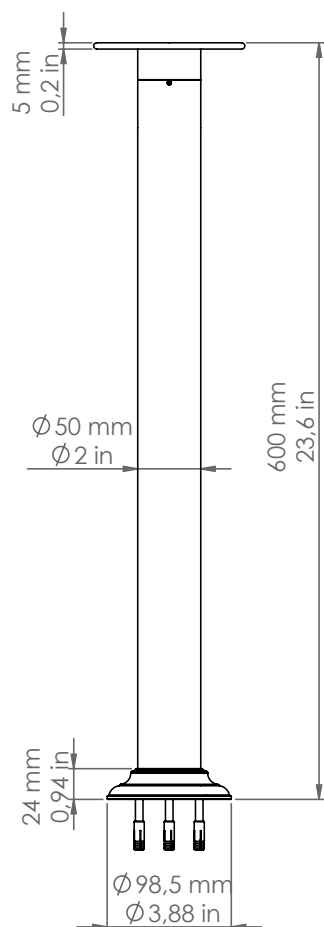

PDD50/A600/DB/P1

Descrizione: / Description:

Bollard altezza 600mm, con frangiluce piatto e chiuso, finitura dark bronze.

/ 600mm height bollard, with flat and close light diffuser, dark bronze finish.

PDD50/A600/DB/P1

DATI TECNICI: / / TECHNICAL DATA:

CE  24Vdc IP65 

SORGENTE LUMINOSA: / LIGHT SOURCE:

1 x 5W LED
24Vdc
3000°K
367 lm
CRI: >90
50000H

DIMMERAZIONE: con dimmer compatibile con il sistema
/ DIMMING: with dimmer compatible with the system

VOLUME [M³]: 0,12

PESO lordo [Kg]: 3,8
/ GROSS WEIGHT [Kg]:

FINITURA: Dark bronze
/ FINISH: