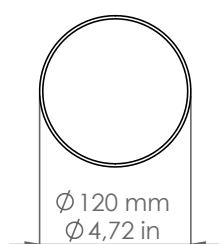

PDD50/A600/DB/P1

Descrizione: / Description:

Bollard altezza 600mm, con frangiluce piatto e chiuso, finitura dark bronze.

/ 600mm height bollard, with flat and close light diffuser, dark bronze finish.

PDD50/A600/DB/P1

DATI TECNICI: / / TECHNICAL DATA:

CE  24Vdc IP65 

SORGENTE LUMINOSA: / LIGHT SOURCE:

1 x 5W LED
24Vdc
3000°K
367 lm
CRI: >90
50000H

DIMMERAZIONE: con dimmer compatibile con il sistema
/ DIMMING: with dimmer compatible with the system

VOLUME [M³]: 0,12

PESO lordo [Kg]: 3,8
/ GROSS WEIGHT [Kg]:

FINITURA: Dark bronze
/ FINISH: