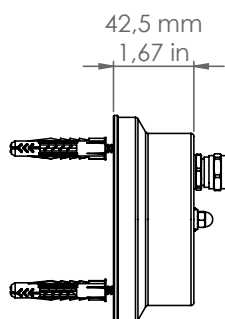

OUT/ROS/O

Tesata

Descrizione: / Description:

Scatola di connessione in ottone anticato per tesata, da fissare alla parete.

/ Head light connection box, to be fixed to the wall, in aged brass.

OUT/ROS/O

DATI TECNICI: / / TECHNICAL DATA:

MATERIALE:
/ MATERIAL:

Ottone
Brass

FINITURA:
/ FINISHE:

Ottone anticato
Aged Brass

VOLUME [M³]:

0,002

PESO LORDO [Kg]:

0,58

/ GROSS WEIGHT [Kg]: