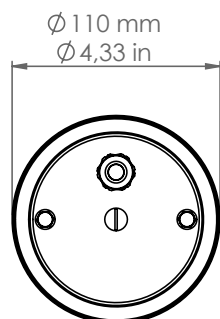

OUT/ROS/O

Tesata

Descrizione: / Description:

Scatola di connessione in ottone anticato per tesata, da fissare alla parete.

/ Head light connection box, to be fixed to the wall, in aged brass.

OUT/ROS/O

DATI TECNICI: / / TECHNICAL DATA:

MATERIALE:
/ MATERIAL:

Ottone
Brass

FINITURA:
/ FINISHE:

Ottone anticato
Aged Brass

VOLUME [M³]:

0,002

PESO LORDO [Kg]:

0,58

/ GROSS WEIGHT [Kg]: