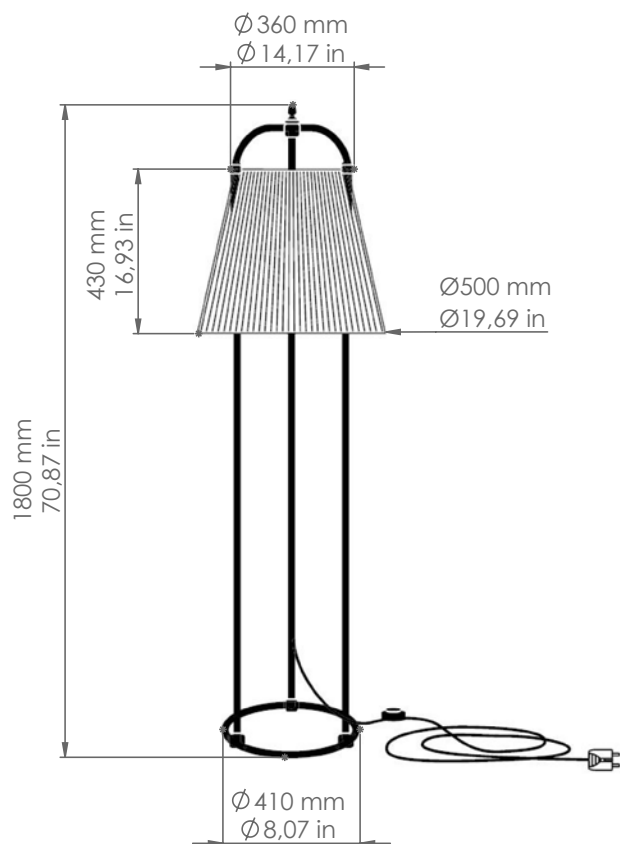

Tenarunga

OS.T2.01

Descrizione: / Description:

Lampada mobile da terra su base rotonda, con struttura in ottone anticato a tre montanti, ad una sorgente luminosa, con schermo in tessuto interamente integrato alla struttura. Sono compresi nell'articolo cavo di 2 metri e spina.

/ Triple stems antique brass mobile lighting fixture on round base with single light and fabric shade fully integrated into structure. The 2 meters cable and plug are included in the article.

OS.T2.01

DATI TECNICI: / / TECHNICAL DATA:

CE  IP20 

SORGENTE LUMINOSA: / LIGHT SOURCE:

21 W LED
230V - 50Hz
E27

LAMPADINA NON INCLUSA
/ LIGHT BULB NOT INCLUDED

Sorgente luminosa sostituibile dall'utente finale
/ Replaceable light source by an end-user

MATERIALE: Ottone
/ MATERIAL: Brass

VOLUME [M³]: 0,63

PESO lordo [Kg]: 7,3
/ GROSS WEIGHT [Kg]:

FINITURA: Ottone anticato
/ FINISH: Aged brass