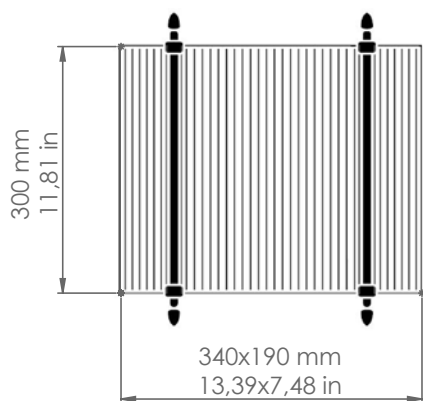

Aldo Bernardi s.r.l.

tel.

+39 0423 538783

Email

info@aldobernardi.it

Indirizzo /Address

via Vittorio Veneto, 7, Pieve del Grappa (TV)

OS.S7.01

DATI TECNICI: / / TECHNICAL DATA:

CE IP20

SORGENTE LUMINOSA: / LIGHT SOURCE:

21W LED
230V - 50Hz
E27

LAMPADINA NON INCLUSA
/ LIGHT BULB NOT INCLUDED

Sorgente luminosa sostituibile dall'utente finale
/ Replaceable light source by an end-user

MATERIALE: Ottone
/ MATERIAL: /Brass

VOLUME [M³]: 0,08

PESO lordo [Kg]: 2,800
/ GROSS WEIGHT [Kg]:

FINITURA: Ottone anticato
/ FINISH: / Aged brass