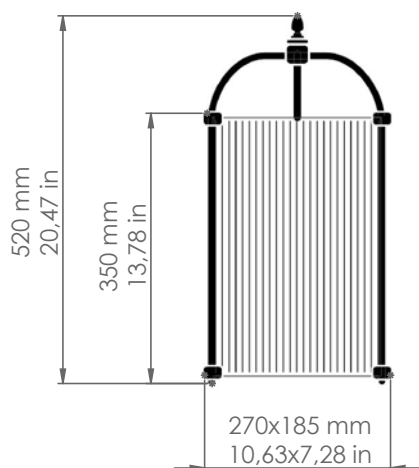

OS.S6.01

Mangareva

Descrizione: / Description:

Apparecchio di illuminazione a parete, con struttura in ottone anticato ad una sorgente luminosa, con schermo in tessuto interamente integrato alla struttura.

/ Antique brass wall lighting fixture with single light and fabric shade fully integrated into structure.

OS.S6.01

DATI TECNICI: / / TECHNICAL DATA:

CE IP20

SORGENTE LUMINOSA: / LIGHT SOURCE:

21W LED
230V - 50Hz
E27

LAMPADINA NON INCLUSA
/ LIGHT BULB NOT INCLUDED

Sorgente luminosa sostituibile dall'utente finale
/ Replaceable light source by an end-user

MATERIALE: Ottone
/ MATERIAL: /Brass

VOLUME [M³]: 0,14

PESO lordo [Kg]: 2,660
/ GROSS WEIGHT [Kg]: