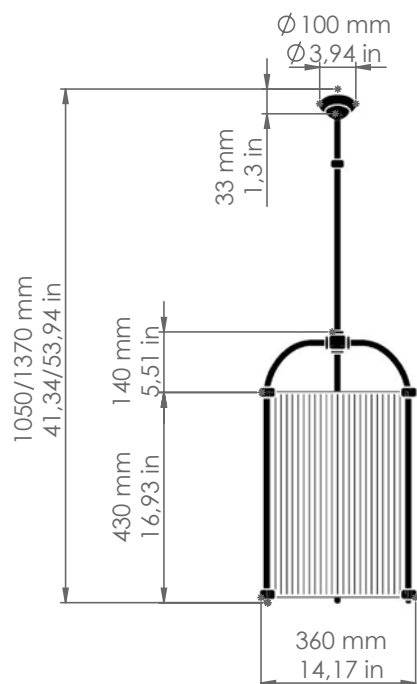

## Ukulele

*Descrizione: / Description:*

*Apparecchio di illuminazione a sospensione, con struttura in ottone anticato, con altezza regolabile al momento dell'installazione, ad una sorgente luminosa, con schermo in tessuto interamente integrato alla struttura.*

## OS.S5.01

DATI TECNICI: / / TECHNICAL DATA:

CE IP20

SORGENTE LUMINOSA: / LIGHT SOURCE:

21W LED  
230V - 50Hz  
E27

LAMPADINA NON INCLUSA  
/ LIGHT BULB NOT INCLUDED

Sorgente luminosa sostituibile dall'utente finale  
/ Replaceable light source by an end-user

MATERIALE: Ottone  
/ MATERIAL: /Brass

VOLUME [M³]: 0,19

PESO lordo [Kg]: 2,500  
/ GROSS WEIGHT [Kg]:

FINITURA: Ottone anticato  
/ FINISH: / Aged brass