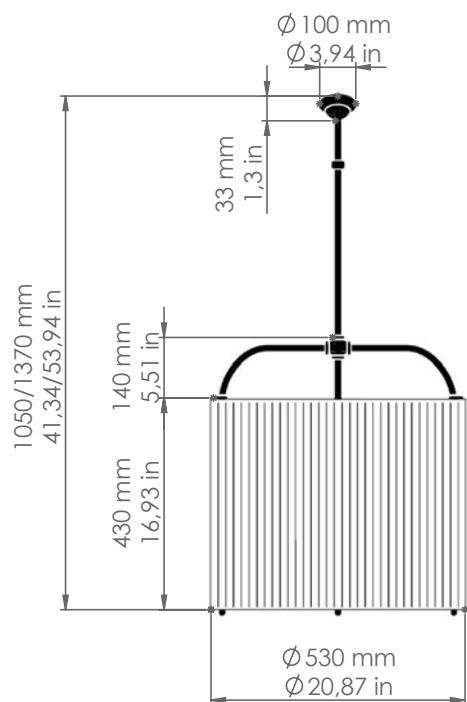

OS.S4.01

Nuku Hiva

Descrizione: / Description:

Apparecchio di illuminazione a sospensione, con struttura in ottone anticato, con altezza regolabile al momento dell'installazione, ad una sorgente luminosa, con schermo in tessuto interamente integrato alla struttura.

/ Antique brass suspended lighting fixture with single light and fabric shade fully integrated into structure. Height-adjustable on installation.

OS.S4.01

DATI TECNICI: / / TECHNICAL DATA:

CE IP20

SORGENTE LUMINOSA: / LIGHT SOURCE:

21W LED
230V - 50Hz
E27

LAMPADINA NON INCLUSA
/ LIGHT BULB NOT INCLUDED

Sorgente luminosa sostituibile dall'utente finale
/ Replaceable light source by an end-user

MATERIALE: Ottone
/ MATERIAL: /Brass

VOLUME [M³]: 0,26

PESO lordo [Kg]: 3
/ GROSS WEIGHT [Kg]:

FINITURA: Ottone anticato
/ FINISH: / Aged brass