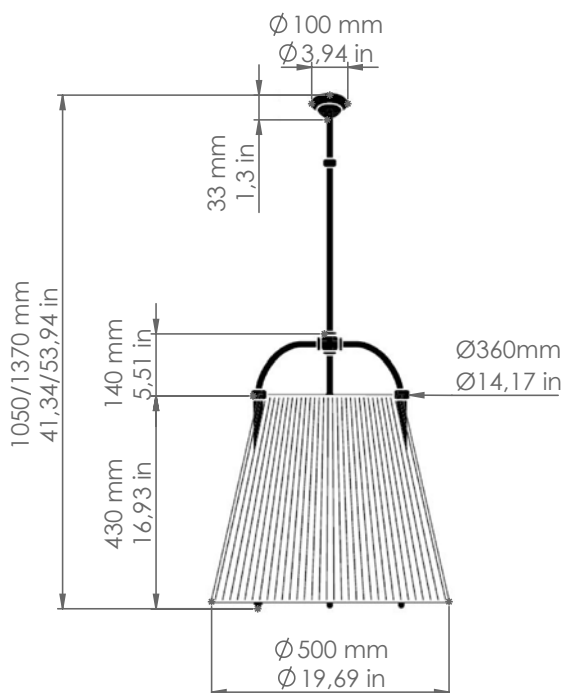

OS.S3.01

Hiva Oa

Descrizione: / Description:

Apparecchio di illuminazione a sospensione, con struttura in ottone anticato, con altezza regolabile al momento dell'installazione, ad una sorgente luminosa, con schermo in tessuto interamente integrato alla struttura.

/ Antique brass suspended lighting fixture with single light and fabric shade fully integrated into structure. Height-adjustable on installation.

OS.S3.01

DATI TECNICI: / / TECHNICAL DATA:

CE  

SORGENTE LUMINOSA: / LIGHT SOURCE:

21W LED
230V - 50Hz
E27

LAMPADINA NON INCLUSA
/ LIGHT BULB NOT INCLUDED

Sorgente luminosa sostituibile dall'utente finale
/ Replaceable light source by an end-user

MATERIALE: Ottone
/ MATERIAL: Brass

VOLUME [M³]: 0,26

PESO lordo [Kg]: 3,180
/ GROSS WEIGHT [Kg]:

FINITURA: Ottone anticato
/ FINISH: Aged brass