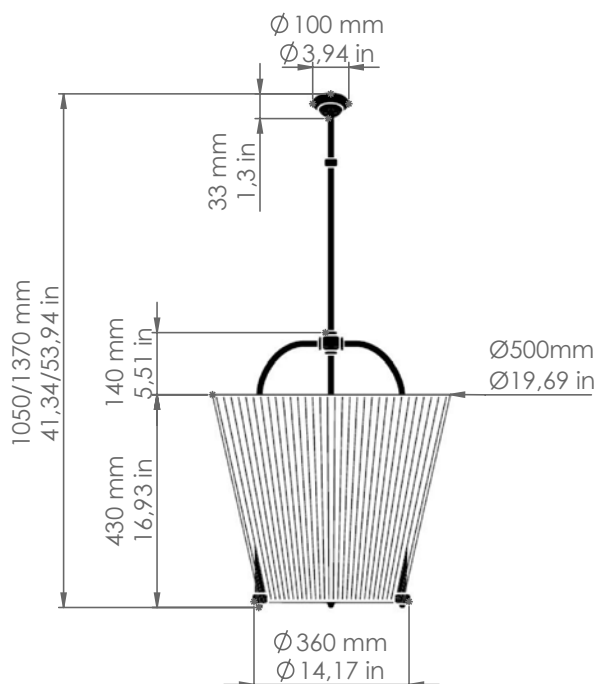

## Rangiroa

OS.S2.01

*Descrizione: / Description:*

*Apparecchio di illuminazione a sospensione, con struttura in ottone anticato, con altezza regolabile al momento dell'installazione, ad una sorgente luminosa, con schermo in tessuto interamente integrato alla struttura.*

*/ Antique brass suspended lighting fixture with single light and fabric shade fully integrated into structure. Height-adjustable on installation.*

## OS.S2.01

DATI TECNICI: / / TECHNICAL DATA:

CE IP20

SORGENTE LUMINOSA: / LIGHT SOURCE:

21W LED  
230V - 50Hz  
E27

LAMPADINA NON INCLUSA  
/ LIGHT BULB NOT INCLUDED

Sorgente luminosa sostituibile dall'utente finale  
/ Replaceable light source by an end-user

MATERIALE: Ottone  
/ MATERIAL: Brass

VOLUME [M<sup>3</sup>]: 0,26

PESO lordo [Kg]: 3,180  
/ GROSS WEIGHT [Kg]:

FINITURA: Ottone anticato  
/ FINISH: Aged brass