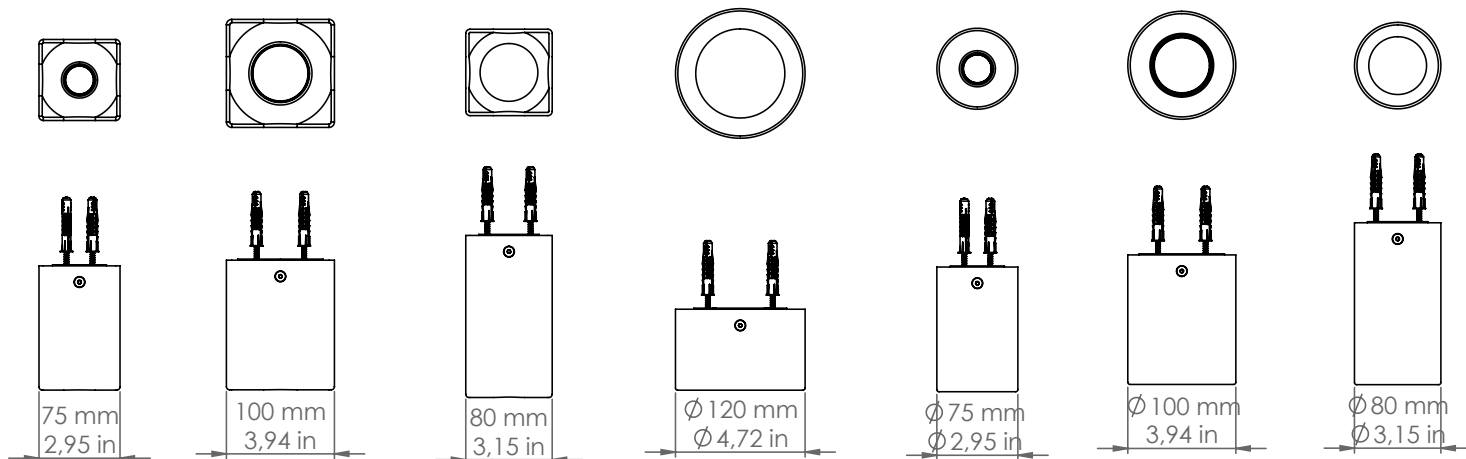

NADIR1/...

Nadir

Art. NADIR1/C

Descrizione: / Description:

Plafoniera di forma quadrata in gesso o in cemento.

/ Plaster or cement ceiling lamp square shape.

NADIR1/...

DATI TECNICI: / TECHNICAL DATA:

CE  IP20 

SORGENTE LUMINOSA: / LIGHT SOURCE:

1 x 6,5W LED
230V - 50Hz
GX53

LAMPADINA NON INCLUSA

/ LIGHT BULB NOT INCLUDED

Sorgente luminosa sostituibile dall'utente finale
/ Replaceable light source by an end-user

MATERIALE: Gesso (NADIR1/G) o cemento (NADIR1/C)
/ MATERIAL: Plaster (NADIR1/G) or cement (NADIR1/C)

VOLUME [M³]: 0,01

PESO LORDO [Kg]: 1,9 (NADIR1/G), 1,76 (NADIR1/C)
/ GROSS WEIGHT [Kg]:

Altri modelli: / Other models: