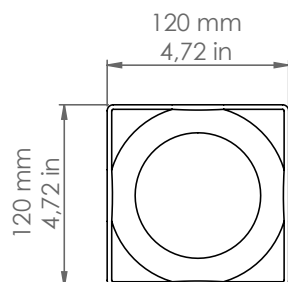

NADIR1/...

Nadir

Art. NADIR1/C

Descrizione: / Description:

Plafoniera di forma quadrata in gesso o in cemento.

/ Plaster or cement ceiling lamp square shape.

NADIR1/...

DATI TECNICI: / TECHNICAL DATA:

MATERIALE: Gesso (NADIR1/G) o cemento (NADIR1/C)
/ MATERIAL: Plaster (NADIR1/G) or cement (NADIR1/C)

VOLUME [M³]: 0,01

PESO LORDO [Kg]: 1,9 (NADIR1/G), 1,76 (NADIR1/C)
/ GROSS WEIGHT [Kg]:

Altri modelli: / Other models: