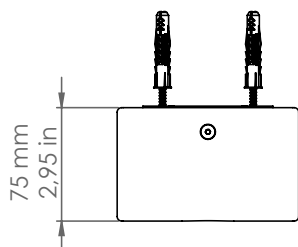

NADIR1/...

Nadir

Art. NADIR1/C

Descrizione: / Description:

Plafoniera di forma quadrata in gesso o in cemento.

/ Plaster or cement ceiling lamp square shape.

NADIR1/...

DATI TECNICI: / TECHNICAL DATA:

CE  IP20 

SORGENTE LUMINOSA: / LIGHT SOURCE:

1 x 6,5W LED
230V - 50Hz
GX53

LAMPADINA NON INCLUSA

/ LIGHT BULB NOT INCLUDED

Sorgente luminosa sostituibile dall'utente finale
/ Replaceable light source by an end-user

MATERIALE: Gesso (NADIR1/G) o cemento (NADIR1/C)
/ MATERIAL: Plaster (NADIR1/G) or cement (NADIR1/C)

VOLUME [M³]: 0,01

PESO LORDO [Kg]: 1,9 (NADIR1/G), 1,76 (NADIR1/C)
/ GROSS WEIGHT [Kg]:

Altri modelli: / Other models: