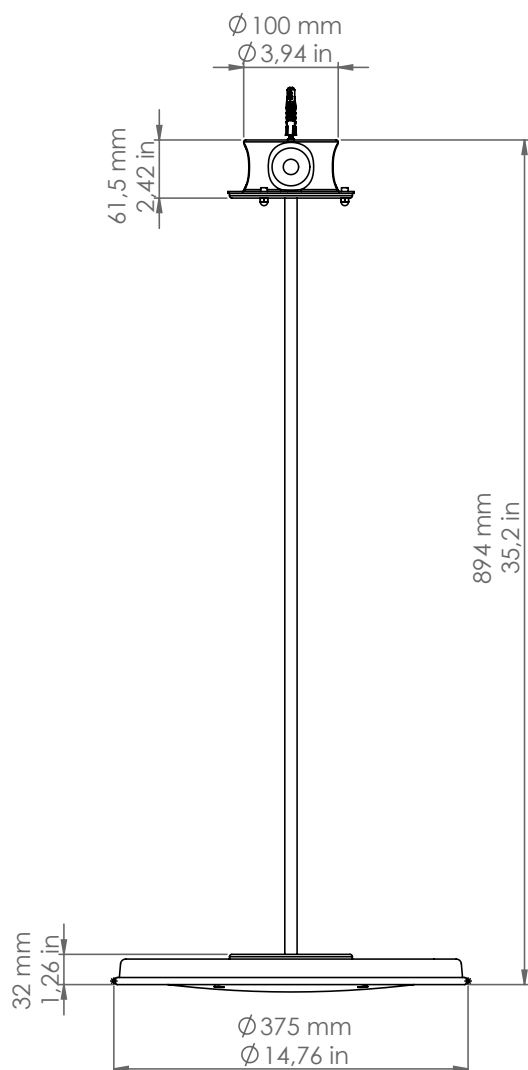

MYM3S/SYSTEM/...

Mymoos

Descrizione: / Description:

Sospensione grande per sistema MYMOONS comprensiva di rosone, con tubo rigido di sostegno.

/ Big pendant, for MYMOONS system, including rose, with rigid support.

MYM3S/SYSTEM/...

DATI TECNICI: / TECHNICAL DATA:

SORGENTE LUMINOSA: / LIGHT SOURCE:

1 x 40W LED
3000°K
230V - 50Hz
4200 lm
CRI: >85
50000H

DIMMERAZIONE: con dimmer taglio di fase TRIAC
/ DIMMING: with dimmer phase cut TRIAC

CLASSE ENERGETICA: A+
/ ENERGETIC CLASS: A+

Sorgente luminosa sostituibile da un professionista
/ Replaceable light source by a professional

MATERIALE: Alluminio
/ MATERIAL: Aluminum

VOLUME [M³]: 0,16

PESO lordo [Kg]: 6,3
/ GROSS WEIGHT [Kg]:

/ FOR CONNECTION TO THE SYSTEM SPECIFY THE CODES OF THE ROSE OPENED OUTPUTS (A, B, C, D) AND THEIR DIAMETER (16,22,28)

É NECESSARIO RICEVERE IL DISEGNO GRAFICO QUOTATO, SPECIFICANDO L'ENTRATA DEL CAVO DI RETE