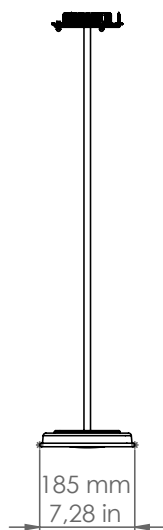

MYM3S/FC...

Mymoos

Descrizione: / Description:

Sospensione grande per cartongesso.

/ Big pendant for false ceiling.

MYM3S/FC...

DATI TECNICI: / TECHNICAL DATA:

SORGENTE LUMINOSA: / LIGHT SOURCE:

1 x 40W LED
3000°K
230V - 50Hz
4200 lm
CRI: >85
50000H

DIMMERAZIONE: con dimmer taglio di fase TRIAC
/ DIMMING: with dimmer phase cut TRIAC

CLASSE ENERGETICA: A+
/ ENERGETIC CLASS: A+

Sorgente luminosa sostituibile da un professionista
/ Replaceable light source by a professional

MATERIALE: Alluminio
/ MATERIAL: Aluminum

VOLUME [M³]: 0,16

PESO lordo [Kg]: 6,3
/ GROSS WEIGHT [Kg]:

FINITURE: BM: Bianco matt / Matte white
/ FINISHES: NM: Nero matt / Matte black

Altri modelli: / Other models: