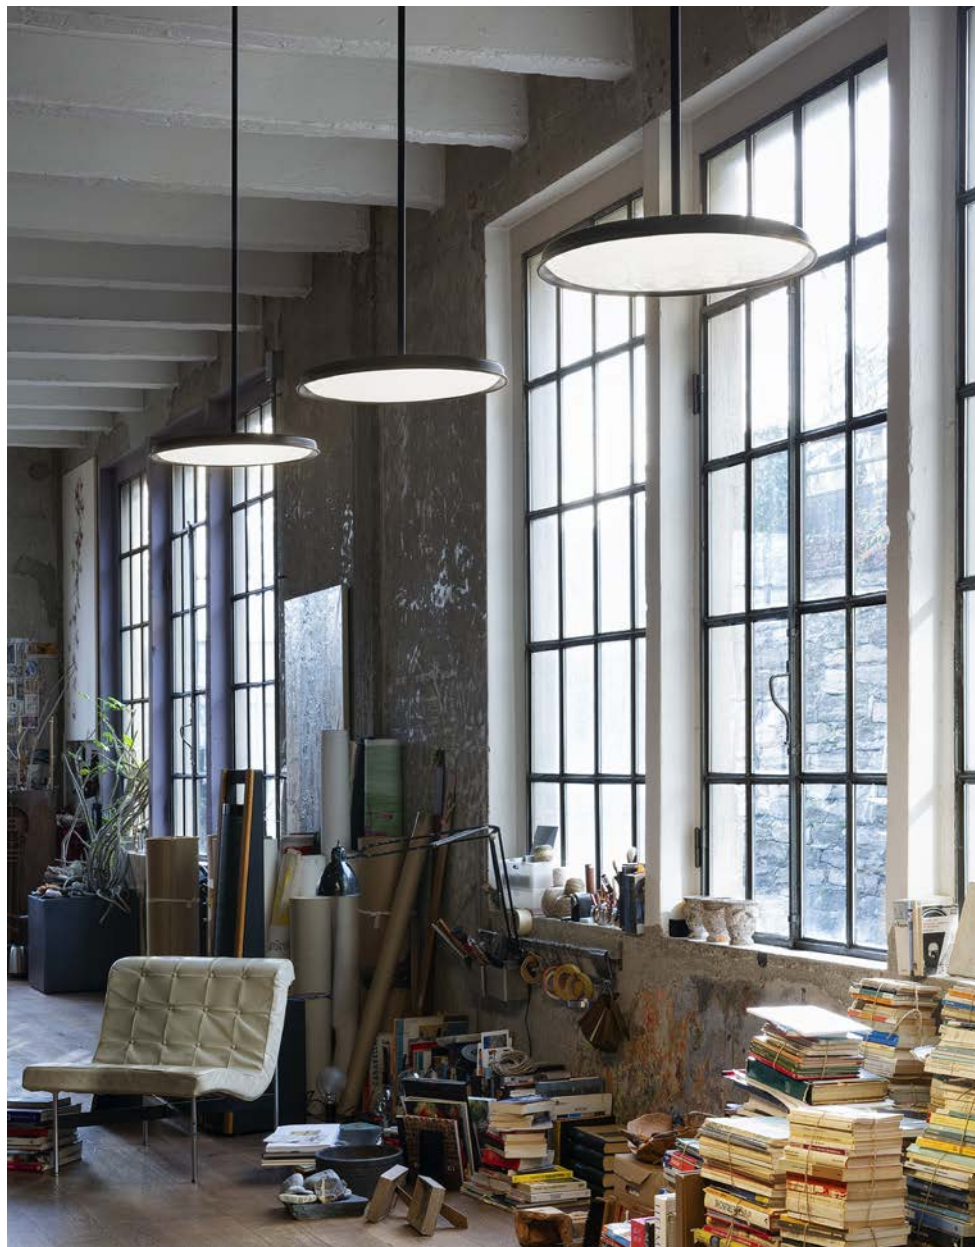

MYM3S/FC...

Mymoos

Descrizione: / Description:

Sospensione grande per cartongesso.

/ Big pendant for false ceiling.

MYM3S/FC...

DATI TECNICI: / TECHNICAL DATA:

SORGENTE LUMINOSA: / LIGHT SOURCE: