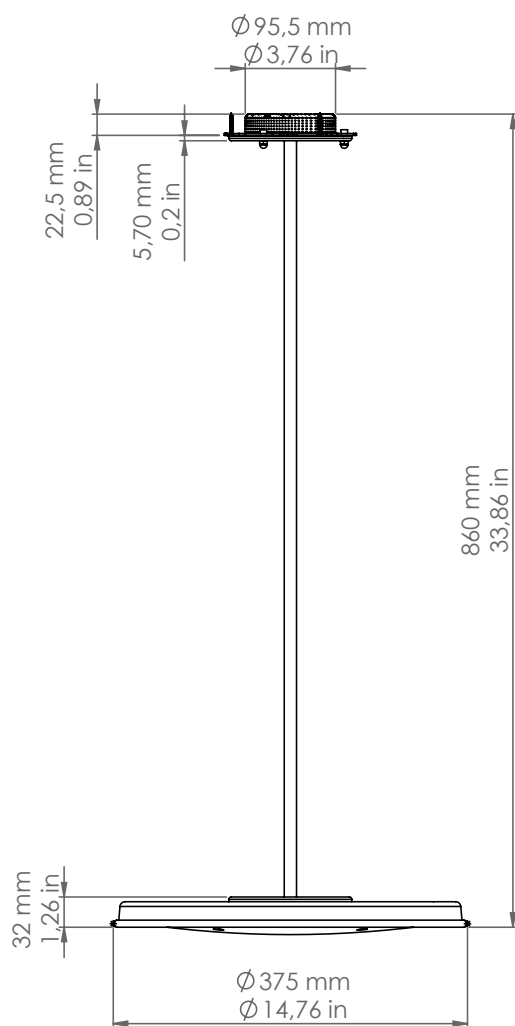

MYM3S/FC...

Mymoos

Descrizione: / Description:

Sospensione grande per cartongesso.

/ Big pendant for false ceiling.

MYM3S/FC...

DATI TECNICI: / TECHNICAL DATA:

SORGENTE LUMINOSA: / LIGHT SOURCE:

1 x 40W LED
3000°K
230V - 50Hz
4200 lm
CRI: >85
50000H

DIMMERAZIONE: con dimmer taglio di fase TRIAC
/ DIMMING: with dimmer phase cut TRIAC

CLASSE ENERGETICA: A+
/ ENERGETIC CLASS: A+

Sorgente luminosa sostituibile da un professionista
/ Replaceable light source by a professional

MATERIALE: Alluminio
/ MATERIAL: Aluminum

VOLUME [M³]: 0,16

PESO lordo [Kg]: 6,3
/ GROSS WEIGHT [Kg]:

FINITURE: BM: Bianco matt / Matte white
/ FINISHES: NM: Nero matt / Matte black

Altri modelli: / Other models: