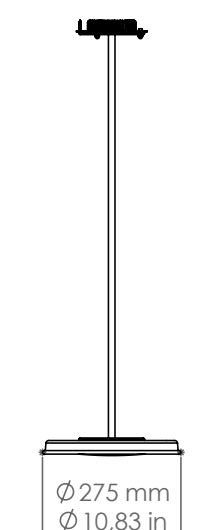

MYM2S/FC...