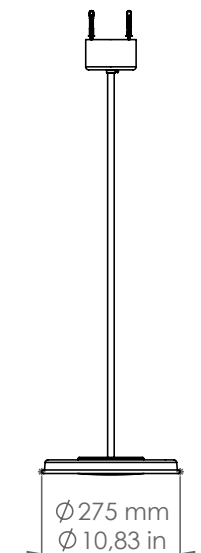

MYM3S/...

DATI TECNICI: / TECHNICAL DATA:

SORGENTE LUMINOSA: / LIGHT SOURCE:

1 x 40W LED
3000°K
230V - 50Hz
4200 lm
CRI: >85
50000H

DIMMERAZIONE: con dimmer taglio di fase TRIAC
/ DIMMING: with dimmer phase cut TRIAC

CLASSE ENERGETICA: A+
/ ENERGETIC CLASS: A+

Sorgente luminosa sostituibile da un professionista
/ Replaceable light source by a professional

MATERIALE: Alluminio
/ MATERIAL: Aluminum

VOLUME [M³]: 0,16

PESO lordo [Kg]: 6,3
/ GROSS WEIGHT [Kg]:

FINITURE: BM: Bianco matt / Matte white
/ FINISHES: NM: Nero matt / Matte black

Altri modelli:
/ Other models:

MYM2S/...