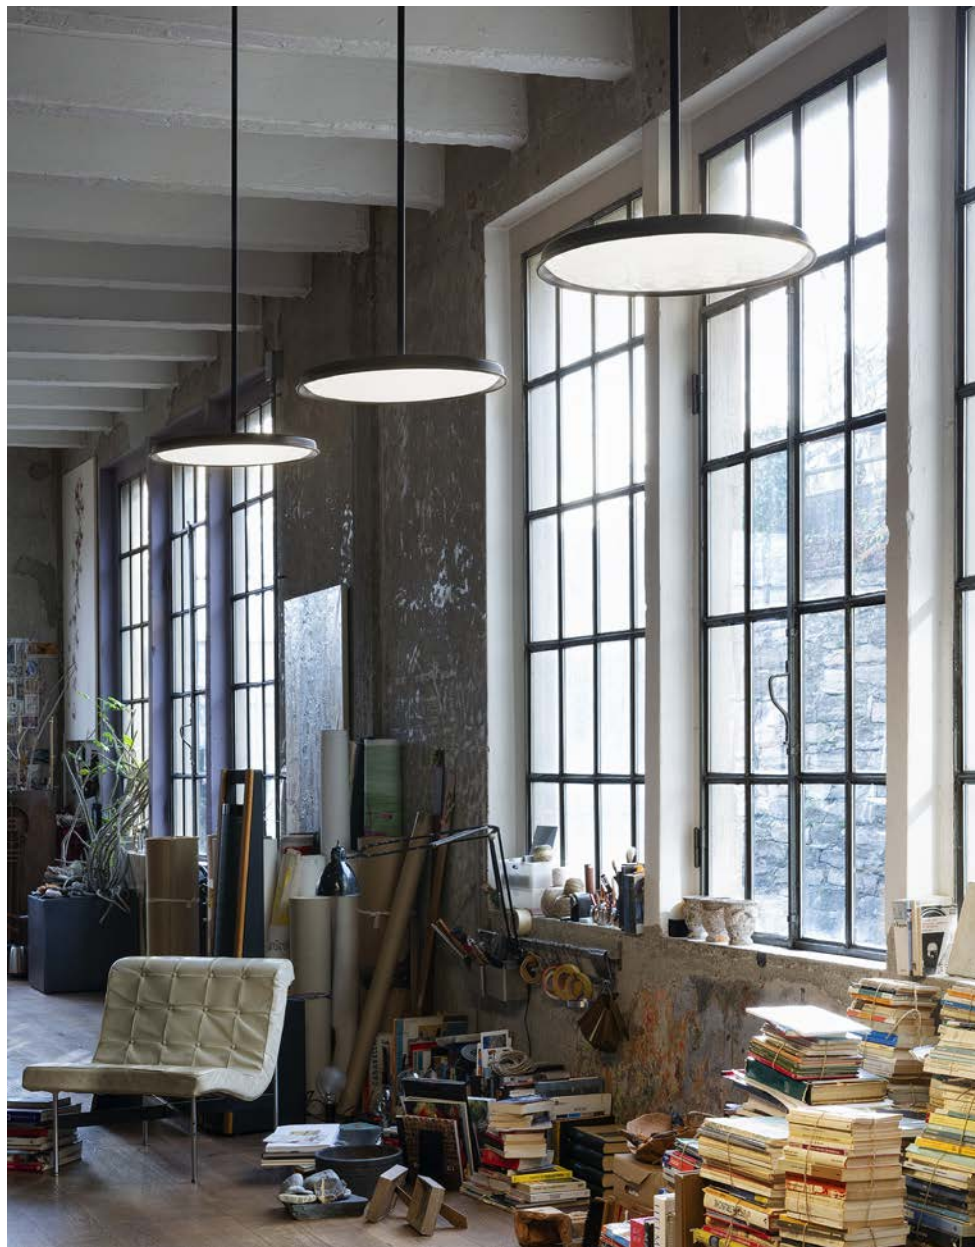

Mymoos

MYM3S/...

Descrizione: / Description:

Sospensione grande per soffitto rigido

/ Big pendant.

MYM3S/...

DATI TECNICI: / TECHNICAL DATA:

SORGENTE LUMINOSA: / LIGHT SOURCE: