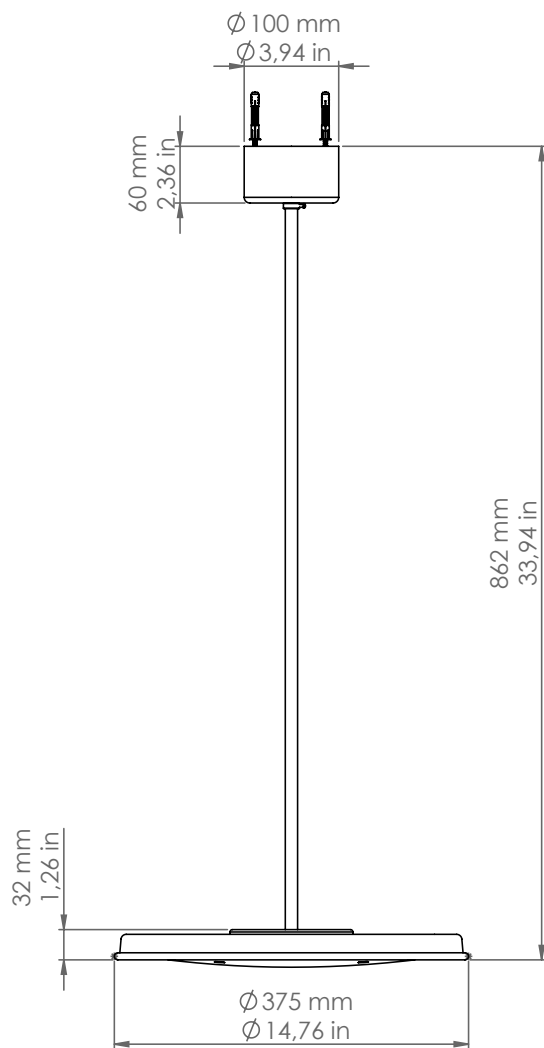

Mymoos

MYM3S/...

Descrizione: / Description:

Sospensione grande per soffitto rigido

/ Big pendant.

MYM3S/...

DATI TECNICI: / TECHNICAL DATA:

SORGENTE LUMINOSA: / LIGHT SOURCE:

1 x 40W LED
3000°K
230V - 50Hz
4200 lm
CRI: >85
50000H

DIMMERAZIONE: con dimmer taglio di fase TRIAC
/ DIMMING: with dimmer phase cut TRIAC

CLASSE ENERGETICA: A+
/ ENERGETIC CLASS: A+

Sorgente luminosa sostituibile da un professionista
/ Replaceable light source by a professional

MATERIALE: Alluminio
/ MATERIAL: Aluminum

VOLUME [M³]: 0,16

PESO lordo [Kg]: 6,3
/ GROSS WEIGHT [Kg]:

FINITURE: BM: Bianco matt / Matte white
/ FINISHES: NM: Nero matt / Matte black

Altri modelli:
/ Other models: