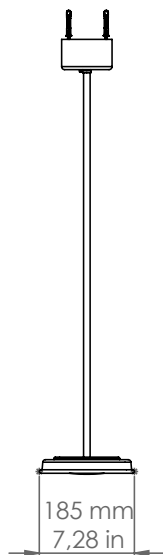

Mymoos

MYM3S/...

Descrizione: / Description:

Sospensione grande per soffitto rigido

/ Big pendant.

MYM3S/...

DATI TECNICI: / TECHNICAL DATA:

SORGENTE LUMINOSA: / LIGHT SOURCE:

1 x 40W LED
3000°K
230V - 50Hz
4200 lm
CRI: >85
50000H

DIMMERAZIONE: con dimmer taglio di fase TRIAC
/ DIMMING: with dimmer phase cut TRIAC

CLASSE ENERGETICA: A+
/ ENERGETIC CLASS: A+

Sorgente luminosa sostituibile da un professionista
/ Replaceable light source by a professional

MATERIALE: Alluminio
/ MATERIAL: Aluminum

VOLUME [M³]: 0,16

PESO lordo [Kg]: 6,3
/ GROSS WEIGHT [Kg]:

FINITURE: BM: Bianco matt / Matte white
/ FINISHES: NM: Nero matt / Matte black

Altri modelli:
/ Other models: