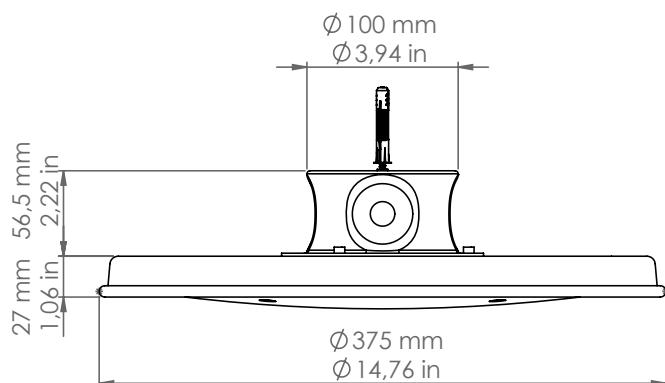

## Mymoos

MYM3PL/SYSTEM/...

*Descrizione: / Description:*

*Sospensione grande per sistema MYMOONS comprensiva di rosone, con tubo rigido di sostegno.*

*/ Big pendant, for MYMOONS system, including rose, with rigid support.*

## MYM3PL/SYSTEM/...

DATI TECNICI: / TECHNICAL DATA:

SORGENTE LUMINOSA: / LIGHT SOURCE:

1 x 40W LED  
3000°K  
230V - 50Hz  
4200 lm  
CRI: >85  
50000H

DIMMERAZIONE: con dimmer taglio di fase TRIAC  
/ DIMMING: with dimmer phase cut TRIAC

CLASSE ENERGETICA: A+  
/ ENERGETIC CLASS: A+

Sorgente luminosa sostituibile da un professionista  
/ Replaceable light source by a professional

MATERIALE: / MATERIAL:	Alluminio Aluminum
VOLUME [M³]:	0,08
PESO lordo [Kg]: / GROSS WEIGHT [Kg]:	8
FINITURE: / FINISHES:	BM: Bianco matt / Matte white NM: Nero matt / Matte black

PER LA CONNESSIONE AL SISTEMA E' NECESSARIO SPECIFICARE IL CODICE DELLE USCITE DEL ROSONE, CHE SI DESIDERA SIANO APERTE (A,B,C,D) ED IL LORO DIAMETRO (16,22,28).

/ FOR CONNECTION TO THE SYSTEM SPECIFY THE CODES OF THE ROSE OPENED OUTPUTS (A, B, C, D) AND THEIR DIAMETER (16,22,28).