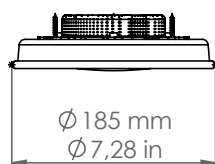

Altri modelli: / Other models:

MYM1PL/FC...