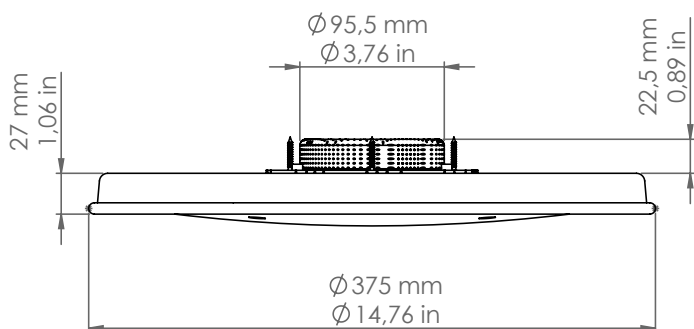

MYM3PL/FC/...

DATI TECNICI: / TECHNICAL DATA:

SORGENTE LUMINOSA: / LIGHT SOURCE:

1 x 40W LED
3000°K
230V - 50Hz
4200 lm
CRI: >85
50000H

DIMMERAZIONE: con dimmer taglio di fase TRIAC
/ DIMMING: with dimmer phase cut TRIAC

CLASSE ENERGETICA: A+
/ ENERGETIC CLASS: A+

Sorgente luminosa sostituibile da un professionista
/ Replaceable light source by a professional

MATERIALE: Alluminio
/ MATERIAL: Aluminum

VOLUME [M³]: 0,08

PESO lordo [Kg]: 8
/ GROSS WEIGHT [Kg]:

FINITURE: BM: Bianco matt / Matte white
/ FINISHES: NM: Nero matt / Matte black

Altri modelli: / Other models:

MYM1PL/FC...

MYM2PL/FC...