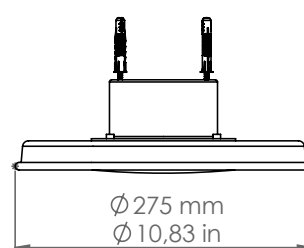

MYM2PL/...