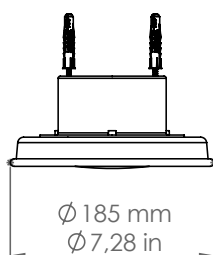

MYM3PL/...

Mymoos

Descrizione: / Description:

*Plafoniera grande per soffitto rigido
/ Big ceiling lamp.*

MYM3PL/...

DATI TECNICI: / TECHNICAL DATA:

SORGENTE LUMINOSA: / LIGHT SOURCE:

1 x 40W LED
3000°K
230V - 50Hz
4200 lm
CRI: >85
50000H

MATERIALE: Alluminio
/ MATERIAL: Aluminum

VOLUME [M³]: 0,08

PESO lordo [Kg]: 8
/ GROSS WEIGHT [Kg]:

FINITURE: BM: Bianco matt / Matte white
/ FINISHES: NM: Nero matt / Matte black

Altri modelli: / Other models: