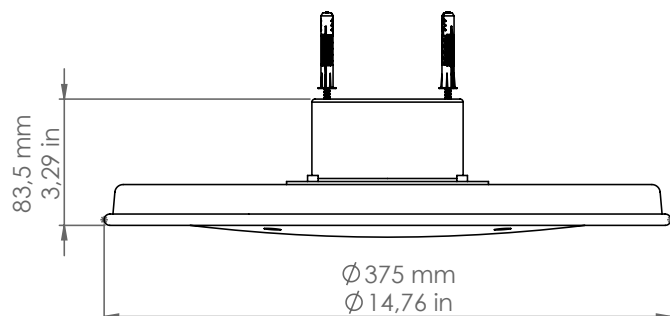

MYM3PL/...

Mymoos

Descrizione: / Description:

*Plafoniera grande per soffitto rigido
/ Big ceiling lamp.*

MYM3PL/...

DATI TECNICI: / TECHNICAL DATA:

SORGENTE LUMINOSA: / LIGHT SOURCE:

1 x 40W LED
3000°K
230V - 50Hz
4200 lm
CRI: >85
50000H

MATERIALE: Alluminio
/ MATERIAL: Aluminum

VOLUME [M³]: 0,08

PESO lordo [Kg]: 8
/ GROSS WEIGHT [Kg]:

FINITURE: BM: Bianco matt / Matte white
/ FINISHES: NM: Nero matt / Matte black

Altri modelli: / Other models: