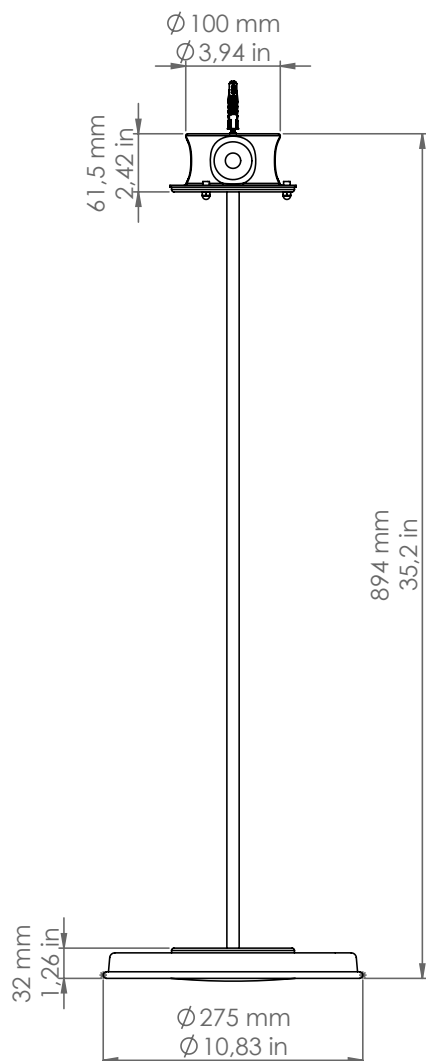

MYM2S/SYSTEM/...

Mymoos

Descrizione: / Description:

Sospensione media per sistema MYMOONS comprensiva di rosone, con tubo rigido di sostegno.

/ Medium pendant, for MYMOONS system, including rose, with rigid support.

MYM2S/SYSTEM/...

DATI TECNICI: / TECHNICAL DATA:

SORGENTE LUMINOSA: / LIGHT SOURCE:

1 x 30W LED
3000°K
230V - 50Hz
3200 lm
CRI: >85
50000H

DIMMERAZIONE: con dimmer taglio di fase TRIAC
/ DIMMING: with dimmer phase cut TRIAC

CLASSE ENERGETICA: A+
/ ENERGETIC CLASS: A+

Sorgente luminosa sostituibile da un professionista
/ Replaceable light source by a professional

MATERIALE: Alluminio
/ MATERIAL: Aluminum

VOLUME [M³]: 0,16

PESO lordo [Kg]: 5
/ GROSS WEIGHT [Kg]:

/ FOR CONNECTION TO THE SYSTEM SPECIFY THE CODES OF THE ROSE OPENED OUTPUTS (A, B, C, D) AND THEIR DIAMETER (16,22,28).

É NECESSARIO RICEVERE IL DISEGNO GRAFICO QUOTATO, SPECIFICANDO L'ENTRATA DEL CAVO DI RETE.