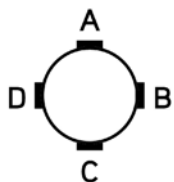

CLASSE ENERGETICA: A+
/ ENERGETIC CLASS: A+

Sorgente luminosa sostituibile da un professionista
/ Replaceable light source by a professional

MATERIALE: Alluminio
/ MATERIAL: Aluminum

VOLUME [M³]: 0,16

PESO lordo [Kg]: 5
/ GROSS WEIGHT [Kg]:

FINITURE: BM: Bianco matt / Matte white
/ FINISHES: NM: Nero matt / Matte black

PER LA CONNESSIONE AL SISTEMA E' NECESSARIO SPECIFICARE IL CODICE DELLE USCITE DEL ROSONE, CHE SI DESIDERA SIANO APERTE (A,B,C,D) ED IL LORO DIAMETRO (16,22,28).

/ FOR CONNECTION TO THE SYSTEM SPECIFY THE CODES OF THE ROSE OPENED OUTPUTS (A, B, C, D) AND THEIR DIAMETER (16,22,28).

É NECESSARIO RICEVERE IL DISEGNO GRAFICO QUOTATO, SPECIFICANDO L'ENTRATA DEL CAVO DI RETE.