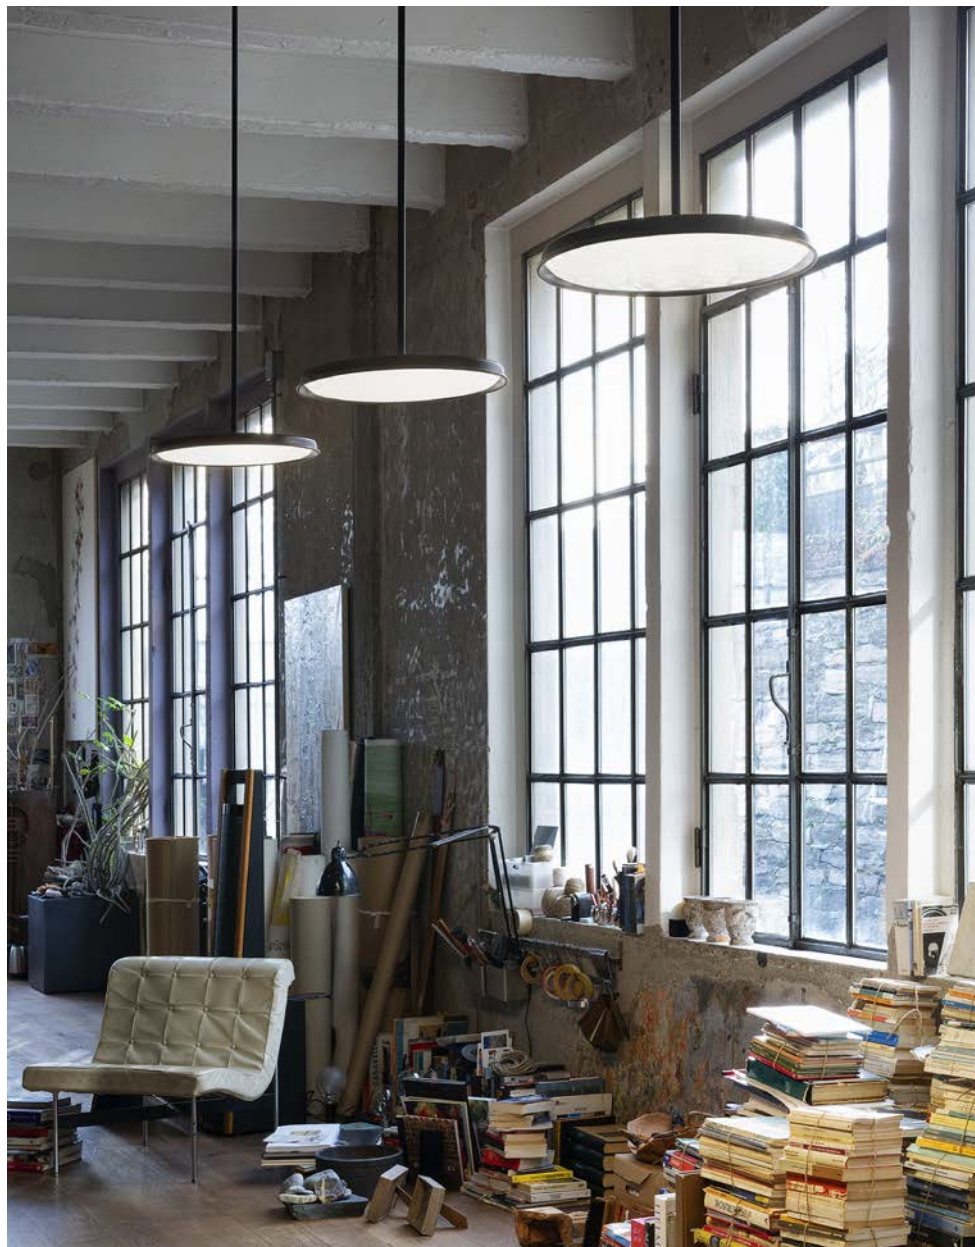

*MYM2S/FC...*

*Mymoos*

*Descrizione: / Description:*

*Sospensione media per cartongesso.*

*/ Medium pendant for false ceiling.*

CLASSE ENERGETICA: A+  
/ ENERGETIC CLASS: A+

Sorgente luminosa sostituibile da un professionista  
/ Replaceable light source by a professional

MATERIALE: Alluminio  
/ MATERIAL: Aluminum

VOLUME [M³]: 0,16