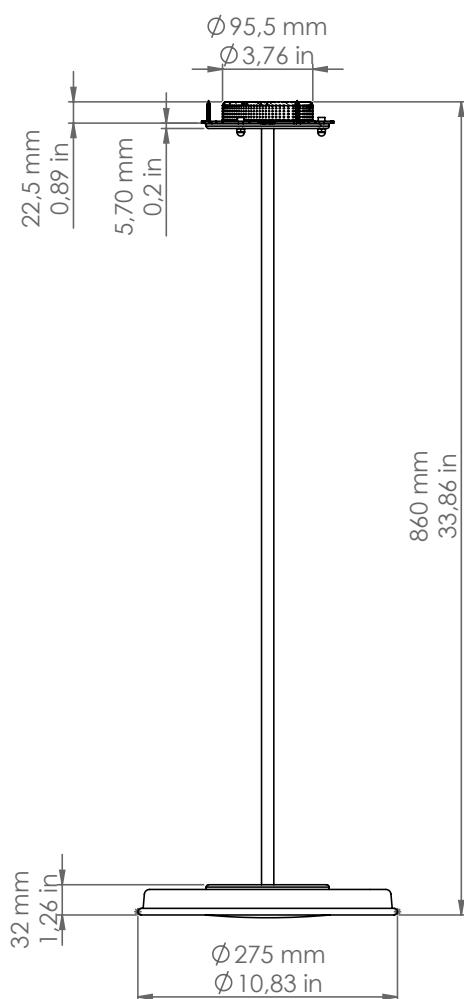

*MYM2S/FC...*

*Mymoos*

*Descrizione: / Description:*

*Sospensione media per cartongesso.*

*/ Medium pendant for false ceiling.*

## MYM2S/FC...

DATI TECNICI: / TECHNICAL DATA:

SORGENTE LUMINOSA: / LIGHT SOURCE:

1 x 30W LED  
3000°K  
230V - 50Hz  
3200 lm  
CRI: >85  
50000H

DIMMERAZIONE: con dimmer taglio di fase TRIAC  
/ DIMMING: with dimmer phase cut TRIAC

CLASSE ENERGETICA: A+  
/ ENERGETIC CLASS: A+

Sorgente luminosa sostituibile da un professionista  
/ Replaceable light source by a professional

MATERIALE: Alluminio  
/ MATERIAL: Aluminum

VOLUME [M³]: 0,16

PESO lordo [Kg]: 5  
/ GROSS WEIGHT [Kg]:

FINITURE: BM: Bianco matt / Matte white  
/ FINISHES: NM: Nero matt / Matte black

Altri modelli:  
/ Other models:

MYM1S/FC...

MYM3S/FC...