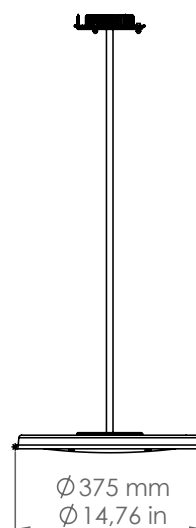

CLASSE ENERGETICA: A+  
/ ENERGETIC CLASS: A+

Sorgente luminosa sostituibile da un professionista  
/ Replaceable light source by a professional

MATERIALE: Alluminio  
/ MATERIAL: Aluminum

VOLUME [M³]: 0,16

PESO lordo [Kg]: 5  
/ GROSS WEIGHT [Kg]:

FINITURE: BM: Bianco matt / Matte white  
/ FINISHES: NM: Nero matt / Matte black

Altri modelli:  
/ Other models:

MYM1S/FC...

MYM3S/FC...