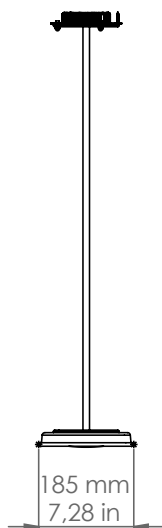

*MYM2S/FC...*

*Mymoos*

*Descrizione: / Description:*

*Sospensione media per cartongesso.*

*/ Medium pendant for false ceiling.*

## MYM2S/FC...

DATI TECNICI: / TECHNICAL DATA:

SORGENTE LUMINOSA: / LIGHT SOURCE:

1 x 30W LED  
3000°K  
230V - 50Hz  
3200 lm  
CRI: >85  
50000H

DIMMERAZIONE: con dimmer taglio di fase TRIAC  
/ DIMMING: with dimmer phase cut TRIAC

CLASSE ENERGETICA: A+  
/ ENERGETIC CLASS: A+

Sorgente luminosa sostituibile da un professionista  
/ Replaceable light source by a professional

MATERIALE: Alluminio  
/ MATERIAL: Aluminum

VOLUME [M³]: 0,16

PESO lordo [Kg]: 5  
/ GROSS WEIGHT [Kg]:

FINITURE: BM: Bianco matt / Matte white  
/ FINISHES: NM: Nero matt / Matte black

Altri modelli:  
/ Other models:

MYM1S/FC...

MYM3S/FC...