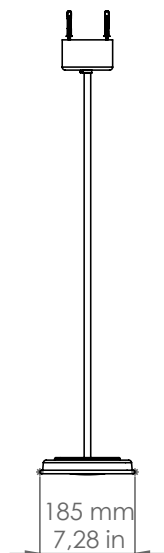

Mymoos

MYM2S/...

Descrizione: / Description:

Sospensione media per soffitto rigido

/ Medium pendant.

MYM2S/...

DATI TECNICI: / TECHNICAL DATA:

SORGENTE LUMINOSA: / LIGHT SOURCE:

1 x 30W LED
3000°K
230V - 50Hz
3200 lm
CRI: >85
50000H

DIMMERAZIONE: con dimmer taglio di fase TRIAC
/ DIMMING: with dimmer phase cut TRIAC

CLASSE ENERGETICA: A+
/ ENERGETIC CLASS: A+

Sorgente luminosa sostituibile da un professionista
/ Replaceable light source by a professional

MATERIALE: Alluminio
/ MATERIAL: Aluminum

VOLUME [M³]: 0,16

PESO lordo [Kg]: 5
/ GROSS WEIGHT [Kg]:

FINITURE: BM: Bianco matt / Matte white
/ FINISHES: NM: Nero matt / Matte black

Altri modelli:
/ Other models: