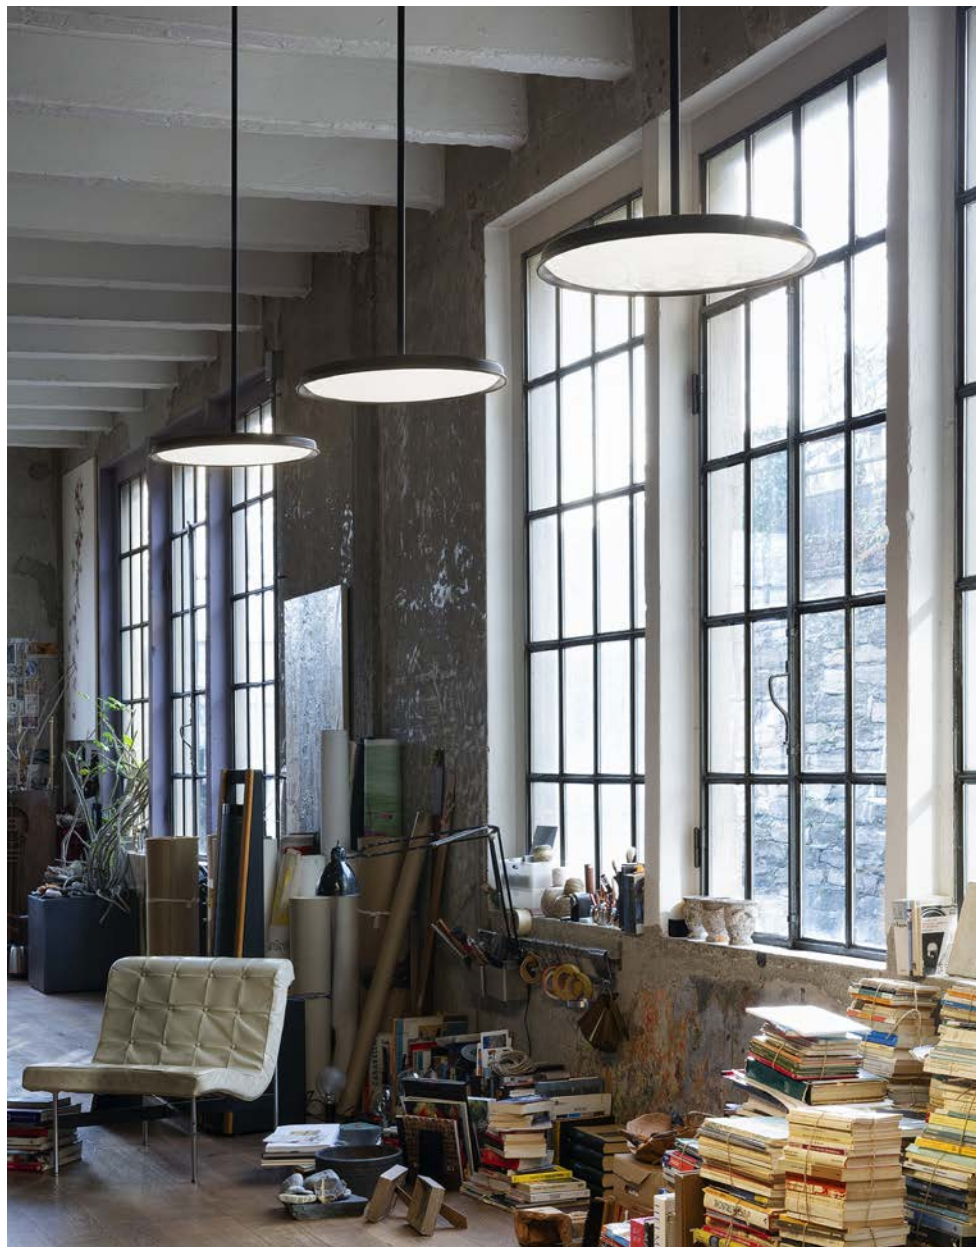

Mymoos

MYM2S/...

Descrizione: / Description:

Sospensione media per soffitto rigido

/ Medium pendant.

MYM2S/...

DATI TECNICI: / TECHNICAL DATA:

SORGENTE LUMINOSA: / LIGHT SOURCE: