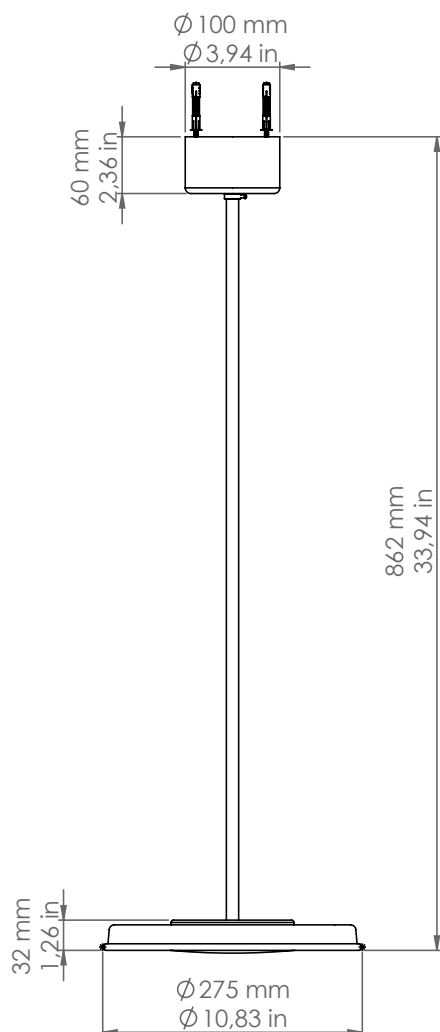

Mymoos

MYM2S/...

Descrizione: / Description:

Sospensione media per soffitto rigido

/ Medium pendant.

MYM2S/...

DATI TECNICI: / TECHNICAL DATA:

SORGENTE LUMINOSA: / LIGHT SOURCE:

1 x 30W LED
3000°K
230V - 50Hz
3200 lm
CRI: >85
50000H

DIMMERAZIONE: con dimmer taglio di fase TRIAC
/ DIMMING: with dimmer phase cut TRIAC

CLASSE ENERGETICA: A+
/ ENERGETIC CLASS: A+

Sorgente luminosa sostituibile da un professionista
/ Replaceable light source by a professional

MATERIALE: Alluminio
/ MATERIAL: Aluminum

VOLUME [M³]: 0,16

PESO lordo [Kg]: 5
/ GROSS WEIGHT [Kg]:

FINITURE: BM: Bianco matt / Matte white
/ FINISHES: NM: Nero matt / Matte black

Altri modelli:
/ Other models: