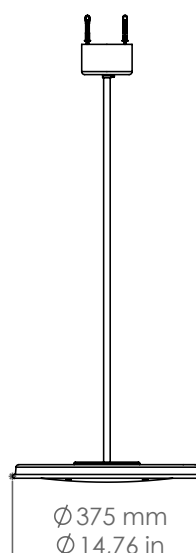

MYM2S/...

DATI TECNICI: / TECHNICAL DATA:

SORGENTE LUMINOSA: / LIGHT SOURCE:

1 x 30W LED
3000°K
230V - 50Hz
3200 lm
CRI: >85
50000H

DIMMERAZIONE: con dimmer taglio di fase TRIAC
/ DIMMING: with dimmer phase cut TRIAC

CLASSE ENERGETICA: A+
/ ENERGETIC CLASS: A+

Sorgente luminosa sostituibile da un professionista
/ Replaceable light source by a professional

MATERIALE: Alluminio
/ MATERIAL: Aluminum

VOLUME [M³]: 0,16

PESO lordo [Kg]: 5
/ GROSS WEIGHT [Kg]:

FINITURE: BM: Bianco matt / Matte white
/ FINISHES: NM: Nero matt / Matte black

Altri modelli:
/ Other models:

MYM3S/...