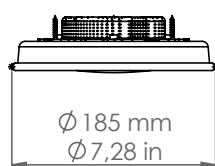

MATERIALE: Alluminio
/ MATERIAL: Aluminum

VOLUME [M³]: 0,04

PESO lordo [Kg]: 6,5
/ GROSS WEIGHT [Kg]:

FINITURE: BM: Bianco matt / Matte white
/ FINISHES: NM: Nero matt / Matte black

Altri modelli: / Other models: