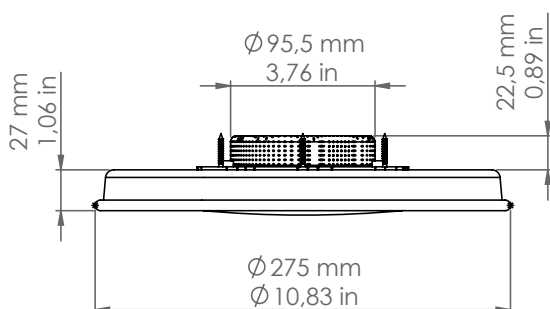

MATERIALE: Alluminio
/ MATERIAL: Aluminum

VOLUME [M³]: 0,04

PESO lordo [Kg]: 6,5
/ GROSS WEIGHT [Kg]:

FINITURE: BM: Bianco matt / Matte white
/ FINISHES: NM: Nero matt / Matte black

Altri modelli: / Other models: