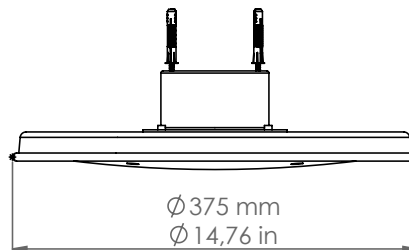

MYM3PL/...