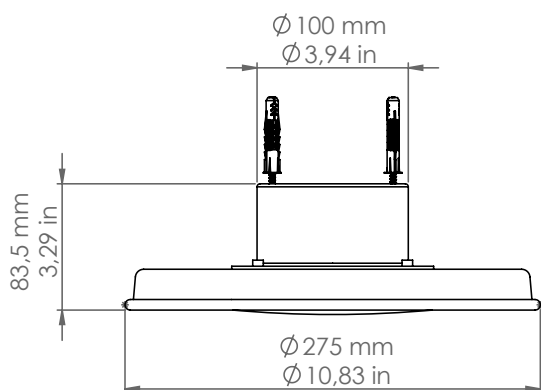

MYM2PL/...

Mymoos

Descrizione: / Description:

*Plafoniera media per soffitto rigido
/ Medium ceiling lamp.*

MYM2PL/...

DATI TECNICI: / TECHNICAL DATA:

SORGENTE LUMINOSA: / LIGHT SOURCE:

1 x 30W LED
3000°K
230V - 50Hz
3200 lm
CRI: >85
50000H

MATERIALE: Alluminio
/ MATERIAL: Aluminum

VOLUME [M³]: 0,04

PESO lordo [Kg]: 6,5
/ GROSS WEIGHT [Kg]:

FINITURE: BM: Bianco matt / Matte white
/ FINISHES: NM: Nero matt / Matte black

Altri modelli: / Other models: