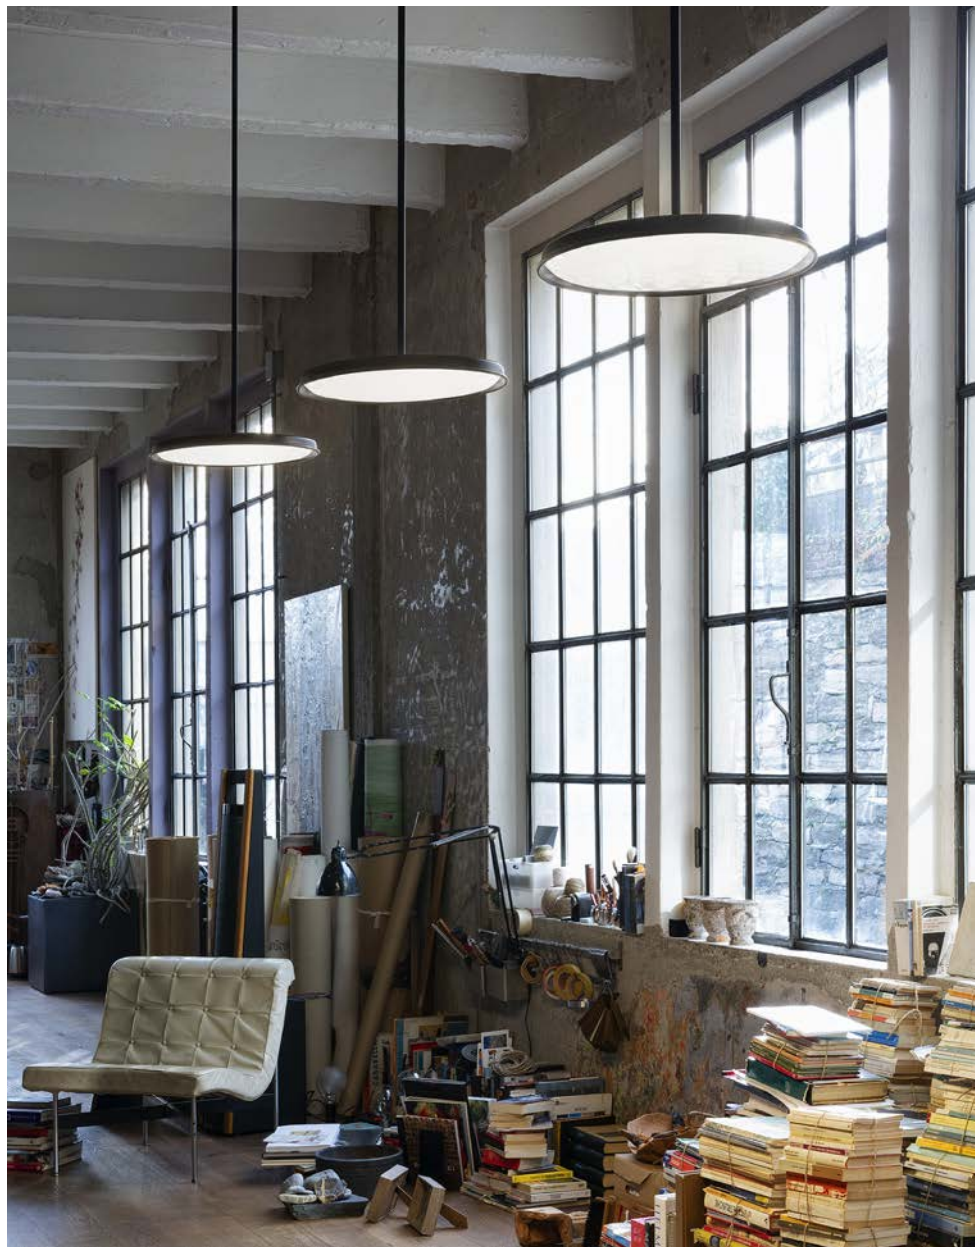

## Mymoos

MYM1S/FC...

*Descrizione: / Description:*

*Sospensione piccola per cartongesso.*

*/ Small pendant for false ceiling.*

CLASSE ENERGETICA: A+  
/ ENERGETIC CLASS: A+

Sorgente luminosa sostituibile da un professionista  
/ Replaceable light source by a professional

MATERIALE: Alluminio  
/ MATERIAL: Aluminum

VOLUME [M³]: 0,09