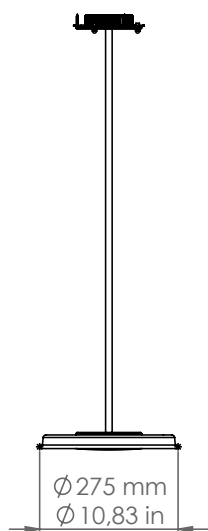

## Mymoos

MYM1S/FC...

*Descrizione: / Description:*

*Sospensione piccola per cartongesso.*

*/ Small pendant for false ceiling.*

## MYM1S/FC...

DATI TECNICI: / TECHNICAL DATA:

SORGENTE LUMINOSA: / LIGHT SOURCE:

1 x 20W LED  
3000°K  
230V - 50Hz  
2200 lm  
CRI: >85  
50000H

DIMMERAZIONE: con dimmer taglio di fase TRIAC  
/ DIMMING: with dimmer phase cut TRIAC

CLASSE ENERGETICA: A+  
/ ENERGETIC CLASS: A+

Sorgente luminosa sostituibile da un professionista  
/ Replaceable light source by a professional

MATERIALE: Alluminio  
/ MATERIAL: Aluminum

VOLUME [M³]: 0,09

PESO lordo [Kg]: 3,8  
/ GROSS WEIGHT [Kg]:

FINITURE: BM: Bianco matt / Matte white  
/ FINISHES: NM: Nero matt / Matte black

Altri modelli:  
/ Other models:

MYM2S/FC...

MYM3S/FC...