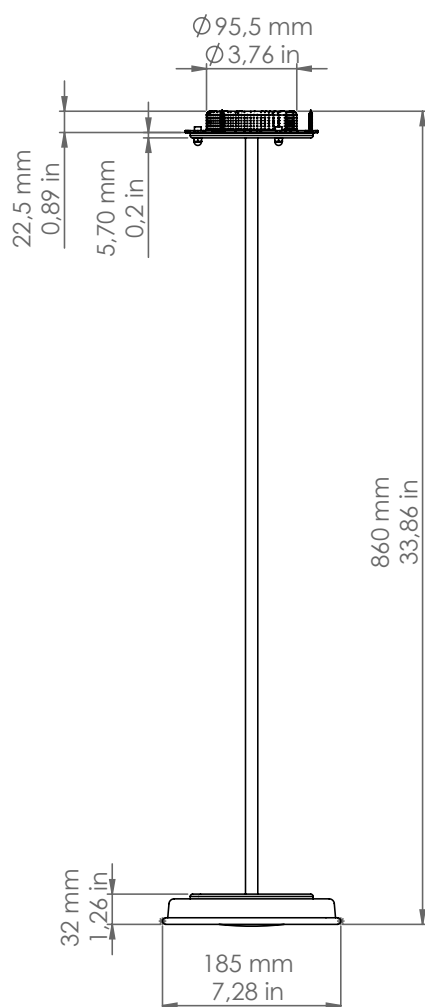

## Mymoos

MYM1S/FC...

*Descrizione: / Description:*

*Sospensione piccola per cartongesso.*

*/ Small pendant for false ceiling.*

## MYM1S/FC...

DATI TECNICI: / TECHNICAL DATA:

SORGENTE LUMINOSA: / LIGHT SOURCE:

1 x 20W LED  
3000°K  
230V - 50Hz  
2200 lm  
CRI: >85  
50000H

DIMMERAZIONE: con dimmer taglio di fase TRIAC  
/ DIMMING: with dimmer phase cut TRIAC

CLASSE ENERGETICA: A+  
/ ENERGETIC CLASS: A+

Sorgente luminosa sostituibile da un professionista  
/ Replaceable light source by a professional

MATERIALE: Alluminio  
/ MATERIAL: Aluminum

VOLUME [M³]: 0,09

PESO lordo [Kg]: 3,8  
/ GROSS WEIGHT [Kg]:

FINITURE: BM: Bianco matt / Matte white  
/ FINISHES: NM: Nero matt / Matte black

Altri modelli:  
/ Other models:

MYM2S/FC...

MYM3S/FC...