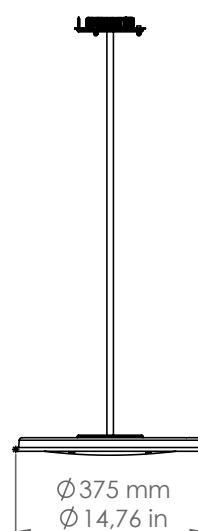

## Mymoos

MYM1S/FC...

*Descrizione: / Description:*

*Sospensione piccola per cartongesso.*

*/ Small pendant for false ceiling.*

CLASSE ENERGETICA: A+  
/ ENERGETIC CLASS: A+

Sorgente luminosa sostituibile da un professionista  
/ Replaceable light source by a professional

MATERIALE: Alluminio  
/ MATERIAL: Aluminum

VOLUME [M³]: 0,09

PESO lordo [Kg]: 3,8  
/ GROSS WEIGHT [Kg]:

FINITURE: BM: Bianco matt / Matte white  
/ FINISHES: NM: Nero matt / Matte black

Altri modelli:  
/ Other models:

MYM2S/FC...

MYM3S/FC...