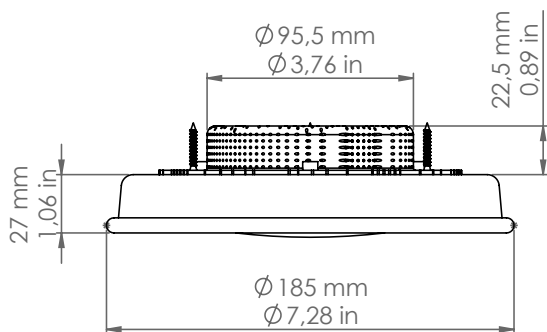

MATERIALE: Alluminio
/ MATERIAL: Aluminum

VOLUME [M³]: 0,02

PESO lordo [Kg]: 3,8
/ GROSS WEIGHT [Kg]:

FINITURE: BM: Bianco matt / Matte white
/ FINISHES: NM: Nero matt / Matte black

Altri modelli: / Other models: