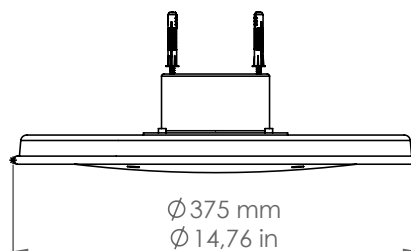

MYM3PL/...