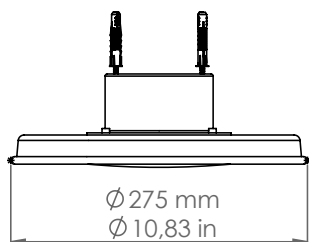

MYM1PL/...

DATI TECNICI: / TECHNICAL DATA:

CE IP40

SORGENTE LUMINOSA: / LIGHT SOURCE:

1 x 20W LED

3000°K

230V - 50Hz

2200 lm

CRI: >85

50000H

DIMMERAZIONE: con dimmer taglio di fase TRIAC

/ DIMMING: with dimmer phase cut TRIAC

CLASSE ENERGETICA: A+

/ ENERGETIC CLASS: A+

Sorgente luminosa sostituibile da un professionista

/ Replaceable light source by a professional

MATERIALE: Alluminio
/ MATERIAL: Aluminum

VOLUME [M³]: 0,02

PESO lordo [Kg]: 3,8
/ GROSS WEIGHT [Kg]:

FINITURE: BM: Bianco matt / Matte white
/ FINISHES: NM: Nero matt / Matte black

Altri modelli: / Other models:

MYM2PL/...