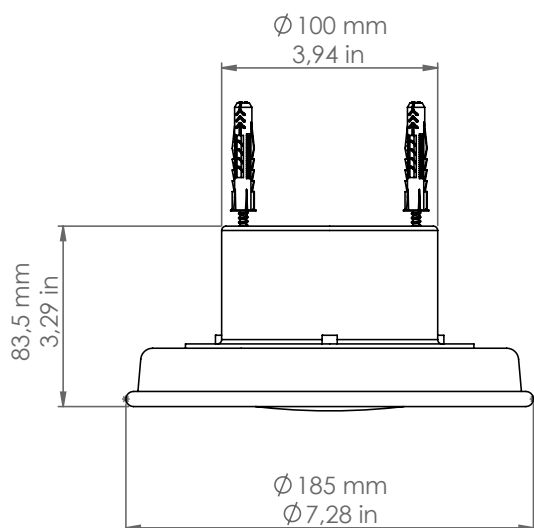

MYM1PL/...

Mymoos

Descrizione: / Description:

*Plafoniera piccola per soffitto rigido
/ Small ceiling lamp.*

MYM1PL/...

DATI TECNICI: / TECHNICAL DATA:

CE IP40

SORGENTE LUMINOSA: / LIGHT SOURCE:

1 x 20W LED

3000°K

230V - 50Hz

2200 lm

CRI: >85

50000H

DIMMERAZIONE: con dimmer taglio di fase TRIAC

/ DIMMING: with dimmer phase cut TRIAC

CLASSE ENERGETICA: A+

/ ENERGETIC CLASS: A+

Sorgente luminosa sostituibile da un professionista

/ Replaceable light source by a professional

MATERIALE: Alluminio
/ MATERIAL: Aluminum

VOLUME [M³]: 0,02

PESO lordo [Kg]: 3,8
/ GROSS WEIGHT [Kg]: