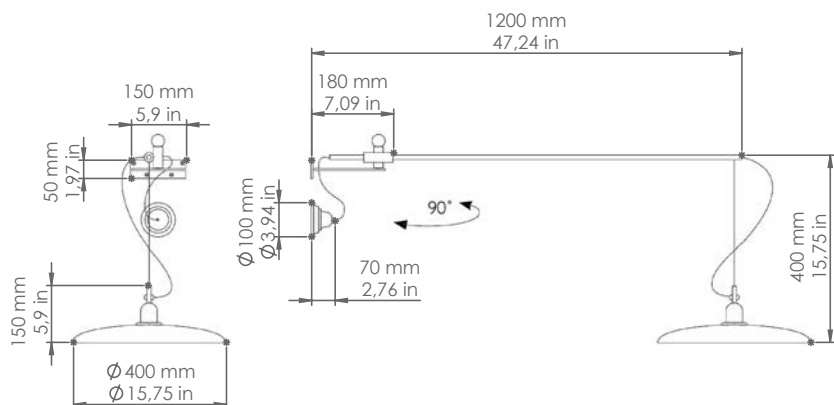

Aldo Bernardi®

Aldo Bernardi s.r.l.

tel.

+39 0423 538783

Email

info@aldobernardi.it

Indirizzo /Address

via Vittorio Veneto, 7, Pieve del Grappa (TV)

MERIDIANA/ ...

DATI TECNICI: / TECHNICAL DATA:

SORGENTE LUMINOSA: / LIGHT SOURCE:

15W LED
230V - 50Hz
E27

LAMPADINA NON INCLUSA
/ LIGHT BULB NOT INCLUDED

Sorgente luminosa sostituibile dall'utente finale
/ Replaceable light source by an end-user

VOLUME [M³]: 0,08

PESO LORDO [Kg]: 7,700
/ GROSS WEIGHT [Kg]:

MATERIALE: Ottone
/ MATERIAL: Brass

FINITURE: O: Ottone anticato
/ FINISHES: / Aged brass

NM: Nero matt
/ Matte black