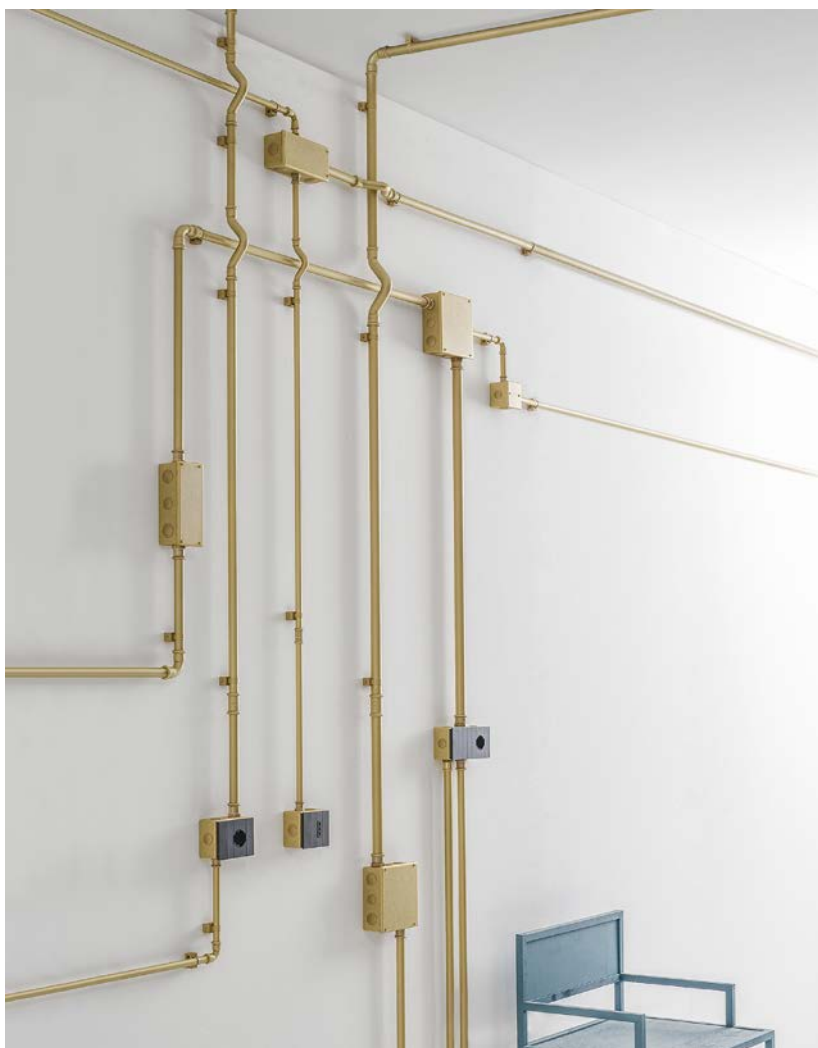

**MBVOL28/OM**

**Econow**

*Descrizione: / Description:*

*Raccordo volante in ottone martellato Ø28 mm.*

*/ Ø28 mm "martellato" brass flying connector.*

## MBVOL28/OM

DATI TECNICI: / TECHNICAL DATA:

MATERIALE:  
/ MATERIAL:

Ottone  
Brass

FINITURE:  
/ FINISHES:

Ottone martellato  
"Martellato" brass

VOLUME [M<sup>3</sup>]:

0,0002