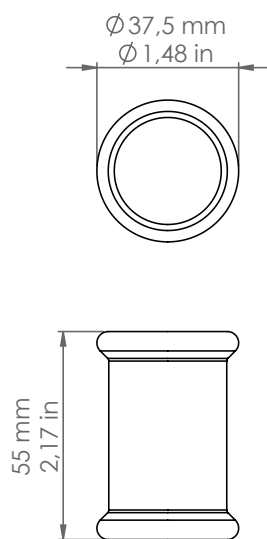

**MBVOL28/OM**

**Econow**

*Descrizione: / Description:*

*Raccordo volante in ottone martellato Ø28 mm.*

*/ Ø28 mm "martellato" brass flying connector.*

## MBVOL28/OM

DATI TECNICI: / TECHNICAL DATA:

MATERIALE:  
/ MATERIAL:

Ottone  
Brass

FINITURE:  
/ FINISHES:

Ottone martellato  
"Martellato" brass

VOLUME [M<sup>3</sup>]:

0,0002

PESO LORDO [Kg]:

0,075

/ GROSS WEIGHT [Kg]: