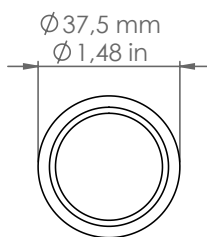

*MBVOL28/CM*

*Multibox*

*Descrizione: / Description:*

*Raccordo volante in rame martellato Ø28 mm.*

*/ Ø28 mm "martellato" copper flying connector.*

Aldo Bernardi s.r.l.

tel.

+39 0423 538783

## MBVOL28/CM

DATI TECNICI: / TECHNICAL DATA:

MATERIALE:  
/ MATERIAL:

Rame  
Copper

FINITURE:  
/ FINISHES:

Rame martellato  
"Martellato" copper

VOLUME [M³]:

0,002

PESO LORDO [Kg]:

0,075

/ GROSS WEIGHT [Kg]: