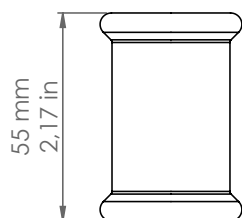

*MBVOL28/CM*

*Multibox*

*Descrizione: / Description:*

*Raccordo volante in rame martellato Ø28 mm.*

*/ Ø28 mm "martellato" copper flying connector.*

Aldo Bernardi s.r.l.

tel.

+39 0423 538783

## MBVOL28/CM

DATI TECNICI: / TECHNICAL DATA:

MATERIALE:  
/ MATERIAL:

Rame  
Copper

FINITURE:  
/ FINISHES:

Rame martellato  
"Martellato" copper

VOLUME [M³]:

0,002

PESO LORDO [Kg]:

0,075

/ GROSS WEIGHT [Kg]: