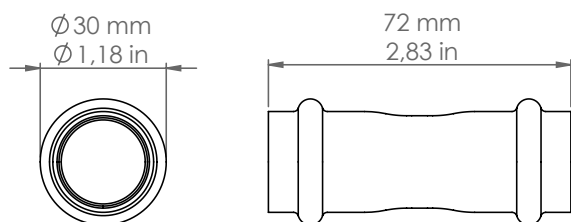

MBVOL22/MAC

Econow

Descrizione: / Description:

Raccordo volante in acciaio inox martellato Ø22 mm.

/ Ø22 mm "martellato" stainless steel flying connector.

Aldo Bernardi s.r.l.

tel.

+39 0423 538783

Email

info@aldobernardi.it

Indirizzo /Address

via Vittorio Veneto, 7, Pieve del Grappa (TV)

MBVOL22/MAC

DATI TECNICI: / TECHNICAL DATA:

MATERIALE:
/ MATERIAL:

Acciaio inox
Stainless steel

FINITURE:
/ FINISHES:

Acciaio inox martellato
"Martellato" stainless steel

VOLUME [M³]:

0,0002

PESO LORDO [Kg]:

0,053

/ GROSS WEIGHT [Kg]: