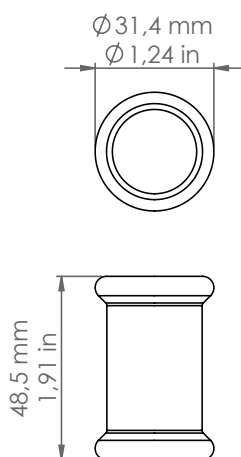

MBVOL22/CM

Multibox

Descrizione: / Description:

Raccordo volante in rame martellato Ø22 mm.

/ Ø22 mm "martellato" copper flying connector.

MBVOL22/CM

DATI TECNICI: / TECHNICAL DATA:

MATERIALE: Rame
/ MATERIAL: Copper

FINITURE: Rame martellato
/ FINISHES: "Martellato" copper

VOLUME [M³]: 0,002

PESO LORDO [Kg]: 0,053
/ GROSS WEIGHT [Kg]: