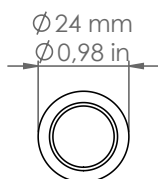

MBVOL16/OM

Econow

Descrizione: / Description:

Raccordo volante in ottone martellato Ø16 mm.

/ Ø16 mm "martellato" brass flying connector.

MBSUP16/OM

DATI TECNICI: / TECHNICAL DATA:

MATERIALE: Ottone
/ MATERIAL: Brass

FINITURE: Ottone martellato
/ FINISHES: "Martellato" brass

VOLUME [M³]: 0,0002

PESO LORDO [Kg]: 0,03
/ GROSS WEIGHT [Kg]: