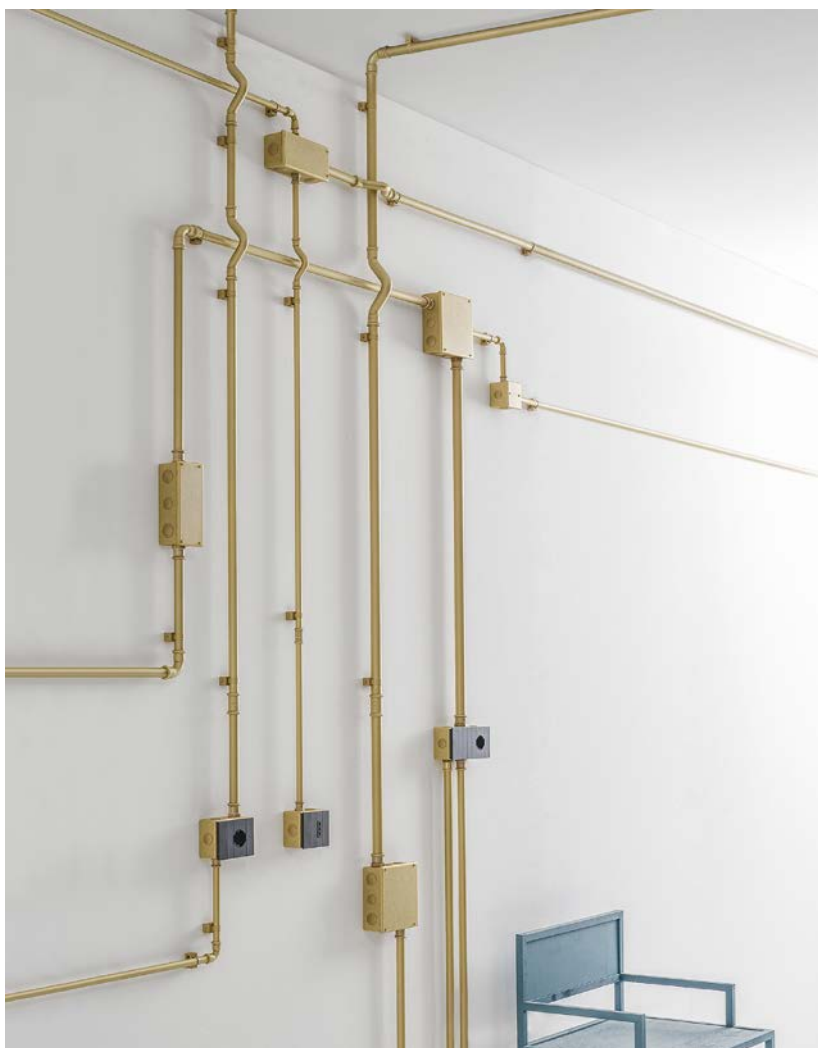

MBVOL16/OM

Econow

Descrizione: / Description:

Raccordo volante in ottone martellato Ø16 mm.

/ Ø16 mm "martellato" brass flying connector.

MBSUP16/OM

DATI TECNICI: / TECHNICAL DATA:

MATERIALE: Ottone
/ MATERIAL: Brass

FINITURE: Ottone martellato
/ FINISHES: "Martellato" brass

VOLUME [M³]: 0,0002

PESO LORDO [Kg]: 0,03
/ GROSS WEIGHT [Kg]: