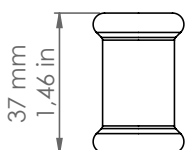

MBVOL16/OM

Econow

Descrizione: / Description:

Raccordo volante in ottone martellato Ø16 mm.

/ Ø16 mm "martellato" brass flying connector.

MBSUP16/OM

DATI TECNICI: / TECHNICAL DATA:

MATERIALE: Ottone
/ MATERIAL: Brass

FINITURE: Ottone martellato
/ FINISHES: "Martellato" brass

VOLUME [M³]: 0,0002

PESO LORDO [Kg]: 0,03
/ GROSS WEIGHT [Kg]: