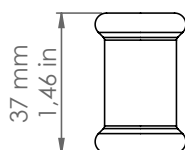

Multibox

MBVOL16/CM

Descrizione: / Description:

Raccordo volante in rame martellato Ø16 mm.

/ Ø16 mm "martellato" copper flying connector.

MBVOL16/CM

DATI TECNICI: / TECHNICAL DATA:

MATERIALE:
/ MATERIAL:

Rame
Copper

FINITURE:
/ FINISHES:

Rame martellato
"Martellato" copper

VOLUME [M³]:

0,002

PESO LORDO [Kg]:

0,03

/ GROSS WEIGHT [Kg]: