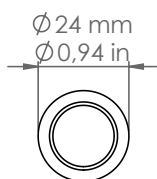

Multibox

MBVOL16/CM

Descrizione: / Description:

Raccordo volante in rame martellato Ø16 mm.

/ Ø16 mm "martellato" copper flying connector.

MBVOL16/CM

DATI TECNICI: / TECHNICAL DATA:

MATERIALE:
/ MATERIAL:

Rame
Copper

FINITURE:
/ FINISHES:

Rame martellato
"Martellato" copper

VOLUME [M³]:

0,002

PESO LORDO [Kg]:

0,03

/ GROSS WEIGHT [Kg]: