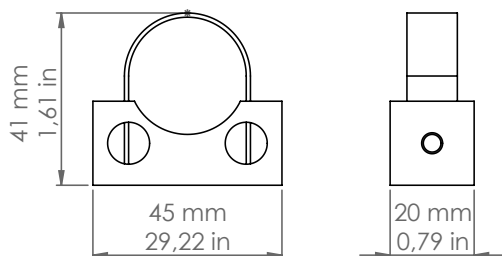

Econow

MBSUP28/OM

Descrizione: / Description:

Supporto a muro in ottone martellato Ø28 mm.

/ Ø28 mm "martellato" brass wall support.

MBSUP28/OM

DATI TECNICI: / TECHNICAL DATA:

MATERIALE: Ottone
/ MATERIAL: Brass

FINITURE: Ottone martellato
/ FINISHES: "Martellato" brass

VOLUME [M³]: 0,0002

PESO LORDO [Kg]: 0,106
/ GROSS WEIGHT [Kg]: