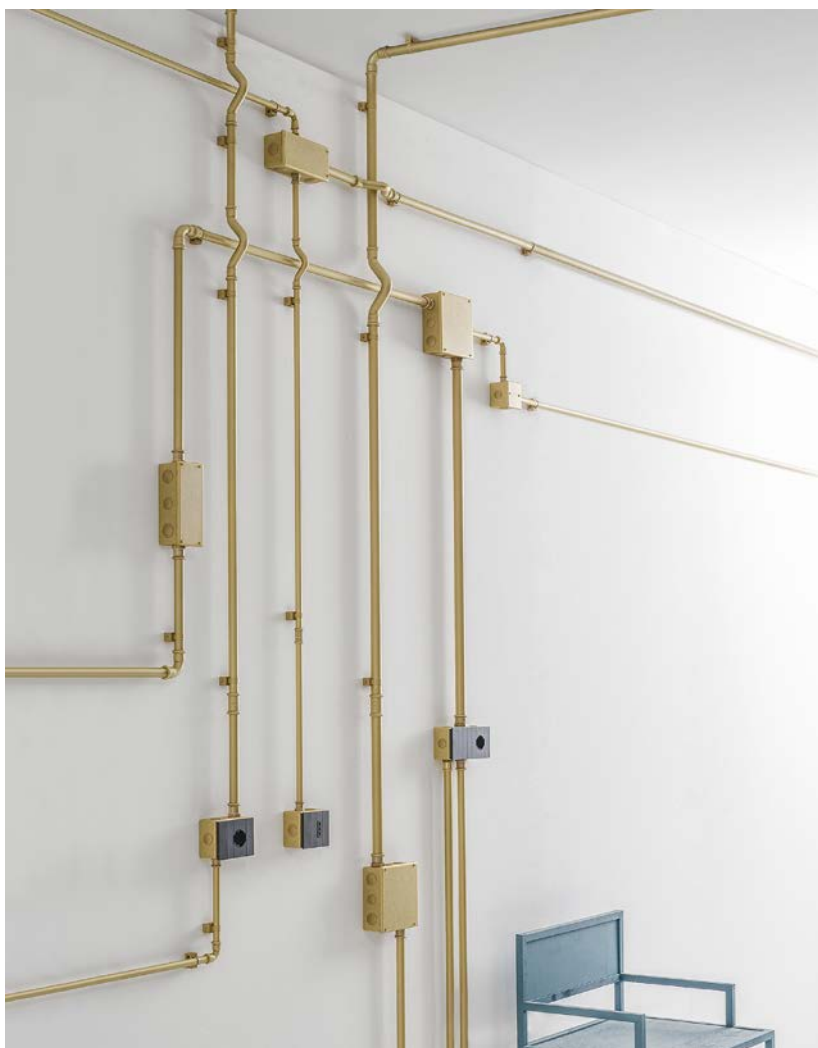

Econow

MBSUP28/OM

Descrizione: / Description:

Supporto a muro in ottone martellato Ø28 mm.

/ Ø28 mm "martellato" brass wall support.

MBSUP28/OM

DATI TECNICI: / TECHNICAL DATA:

MATERIALE: Ottone
/ MATERIAL: Brass

FINITURE: Ottone martellato
/ FINISHES: "Martellato" brass

VOLUME [M³]: 0,0002

PESO LORDO [Kg]: 0,106
/ GROSS WEIGHT [Kg]: