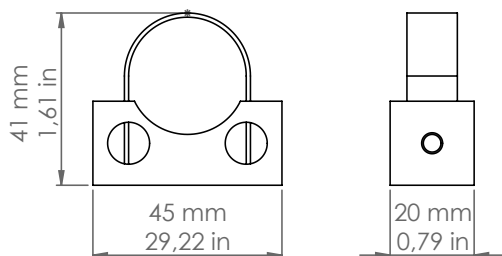

MBSUP28/CM

Multibox

Descrizione: / Description:

Supporto a muro in rame martellato Ø28 mm.

/ Ø28 mm "martellato" copper wall support.

MBSUP28/CM

DATI TECNICI: / TECHNICAL DATA:

MATERIALE:
/ MATERIAL:

Rame
Copper

FINITURE:
/ FINISHES:

Rame martellato
"Martellato" copper

VOLUME [M³]:

0,002

PESO LORDO [Kg]:

0,106

/ GROSS WEIGHT [Kg]: