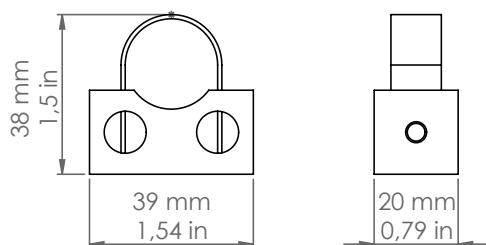

### MBSUP22/OM

*Descrizione: / Description:*

*Supporto a muro in ottone martellato Ø22 mm.*

*/ Ø22 mm "martellato" brass wall support.*

## MBSUP22/OM

DATI TECNICI: / TECHNICAL DATA:

MATERIALE: Ottone  
/ MATERIAL: Brass

FINITURE: Ottone martellato  
/ FINISHES: "Martellato" brass

VOLUME [M³]: 0,0002

PESO LORDO [Kg]: 0,096  
/ GROSS WEIGHT [Kg]: