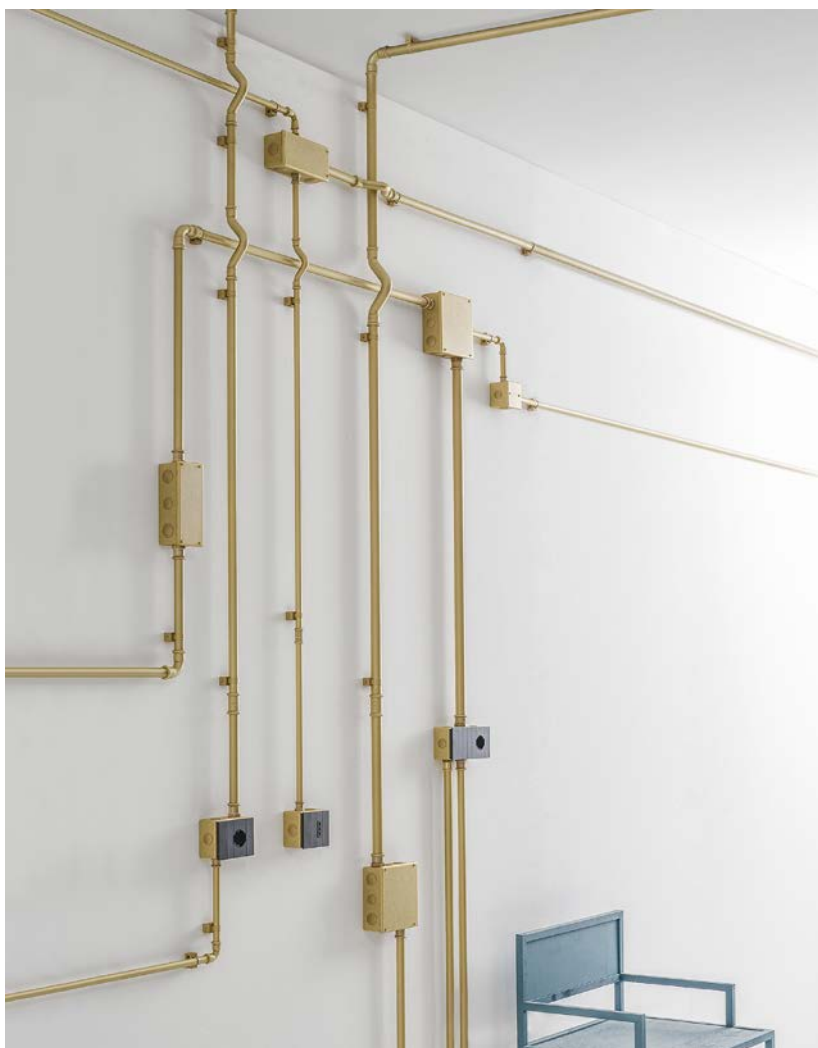

### MBSUP22/OM

*Descrizione: / Description:*

*Supporto a muro in ottone martellato Ø22 mm.*

*/ Ø22 mm "martellato" brass wall support.*

## MBSUP22/OM

DATI TECNICI: / TECHNICAL DATA:

MATERIALE: Ottone  
/ MATERIAL: Brass

FINITURE: Ottone martellato  
/ FINISHES: "Martellato" brass

VOLUME [M³]: 0,0002

PESO LORDO [Kg]: 0,096  
/ GROSS WEIGHT [Kg]: