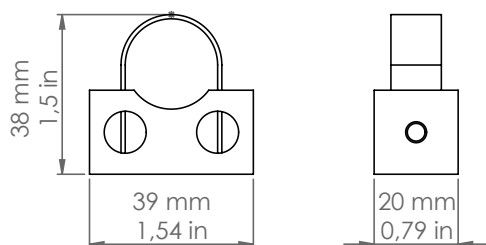

## Econow

*Descrizione: / Description:*

*Supporto a muro in acciaio inox martellato Ø22 mm.*

*/ Ø22 mm "martellato" stainless steel wall support.*

## MBSUP22/OM

DATI TECNICI: / TECHNICAL DATA:

MATERIALE:  
/ MATERIAL:

Acciaio inox  
Stainless steel

FINITURE:  
/ FINISHES:

Acciaio inox martellato  
"Martellato" stainless steel

VOLUME [M<sup>3</sup>]:

0,0002

PESO LORDO [Kg]:

0,096

/ GROSS WEIGHT [Kg]: