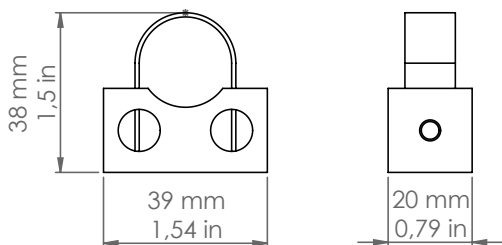

MBSUP22/CM

Multibox

Descrizione: / Description:

Supporto a muro in rame martellato Ø22 mm.

/ Ø22 mm "martellato" copper wall support.

MBSUP22/CM

DATI TECNICI: / TECHNICAL DATA:

MATERIALE:
/ MATERIAL:

Rame
Copper

FINITURE:
/ FINISHES:

Rame martellato
"Martellato" copper

VOLUME [M³]:

0,002

PESO LORDO [Kg]:

0,096

/ GROSS WEIGHT [Kg]: