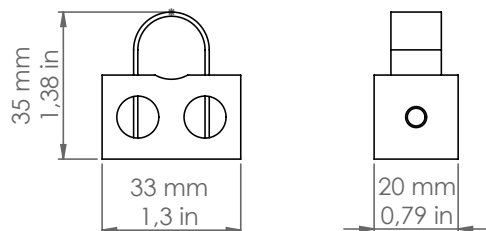

Multibox

MBSUP16/CM

Descrizione: / Description:

Supporto a muro in rame martellato Ø16 mm.

/ Ø16 mm "martellato" copper wall support.

MBSUP16/CM

DATI TECNICI: / TECHNICAL DATA:

MATERIALE:
/ MATERIAL:

Rame
Copper

FINITURE:
/ FINISHES:

Rame martellato
"Martellato" copper

VOLUME [M³]:

0,002

PESO LORDO [Kg]:

0,083

/ GROSS WEIGHT [Kg]: