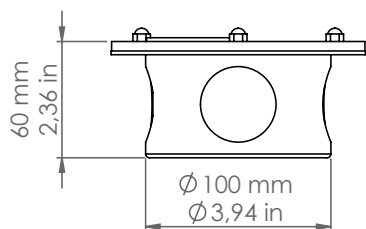

Multibox

MBSCHUKO/FRA/CM/...

Descrizione: / Description:

Scatola rotonda con base in rame martellato e coperchio in ottone martellato, comprensiva di presa standard francese e predisposta per un modulo della serie VIMAR PLANA, non compreso nell'articolo; da specificare quali uscite e rispettivo diametro si intende tenere aperte nella scatola per la connessione al sistema.

/ Round box with copper base and brass cover, both in "martellato" finish, for standard french socket included and prepared for one VIMAR PLANA series module; to specify which box outputs to leave opened for connection to the system.

MBSCHUKO/FRA/CM/...

DATI TECNICI: / TECHNICAL DATA:

MATERIALE:
/ MATERIAL:

Base: rame
Base: copper

Coperchio: ottone
Cover: brass

FINITURE:
/ FINISHES:

Base: rame martellato
Base: "martellato" copper

Coperchio: ottone martellato
Cover: "martellato" brass

VOLUME [M³]:

0,004

PESO LORDO [Kg]:

0,8

/ GROSS WEIGHT [Kg]:

NELLE SCATOLE DELLA SERIE MULTIBOX E' NECESSARIO SPECIFICARE IL CODICE DELLE USCITE CHE SI DESIDERA SIANO APERTE (A,B,C,D) ED IL LORO DIAMETRO (16,22,28)