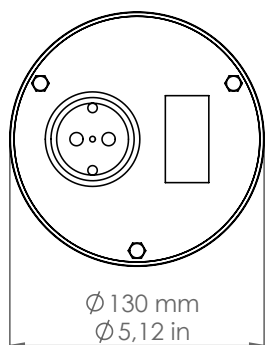

Multibox

MBSCHUKO/CM/...

Descrizione: / Description:

Scatola rotonda con base in rame martellato e coperchio in ottone martellato, comprensiva di presa tipo Schuko e predisposta per un modulo della serie VIMAR PLANA, non compreso nell'articolo; da specificare quali uscite e rispettivo diametro si intende tenere aperte nella scatola per la connessione al sistema.

/ Round box with copper base and brass cover, both in "martellato" finish, for Schuko socket included and prepared for one VIMAR PLANA series module; to specify which box outputs to leave opened for connection to the system.

MBSCHUKO/CM/...

DATI TECNICI: / TECHNICAL DATA:

MATERIALE:
/ MATERIAL:

Base: rame
Base: copper

Coperchio: ottone
Cover: brass

FINITURE:
/ FINISHES:

Base: rame martellato
Base: "martellato" copper

Coperchio: ottone martellato
Cover: "martellato" brass

VOLUME [M³]:

0,004

PESO LORDO [Kg]:

0,8

/ GROSS WEIGHT [Kg]:

NELLE SCATOLE DELLA SERIE MULTIBOX E' NECESSARIO SPECIFICARE IL CODICE DELLE USCITE CHE SI DESIDERA SIANO APERTE (A,B,C,D) ED IL LORO DIAMETRO (16,22,28)