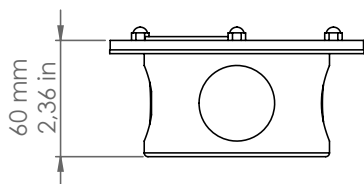

Multibox

MBSCHUKO/CM/...

Descrizione: / Description:

Scatola rotonda con base in rame martellato e coperchio in ottone martellato, comprensiva di presa tipo Schuko e predisposta per un modulo della serie VIMAR PLANA, non compreso nell'articolo; da specificare quali uscite e rispettivo diametro si intende tenere aperte nella scatola per la connessione al sistema.

/ Round box with copper base and brass cover, both in "martellato" finish, for Schuko socket included and prepared for one VIMAR PLANA series module; to specify which box outputs to leave opened for connection to the system.

MBSCHUKO/CM/...

DATI TECNICI: / TECHNICAL DATA:

MATERIALE:
/ MATERIAL:

Base: rame
Base: copper

Coperchio: ottone
Cover: brass

FINITURE:
/ FINISHES:

Base: rame martellato
Base: "martellato" copper

Coperchio: ottone martellato
Cover: "martellato" brass

VOLUME [M³]:

0,004

PESO LORDO [Kg]:

0,8

/ GROSS WEIGHT [Kg]:

NELLE SCATOLE DELLA SERIE MULTIBOX E' NECESSARIO SPECIFICARE IL CODICE DELLE USCITE CHE SI DESIDERA SIANO APERTE (A,B,C,D) ED IL LORO DIAMETRO (16,22,28)