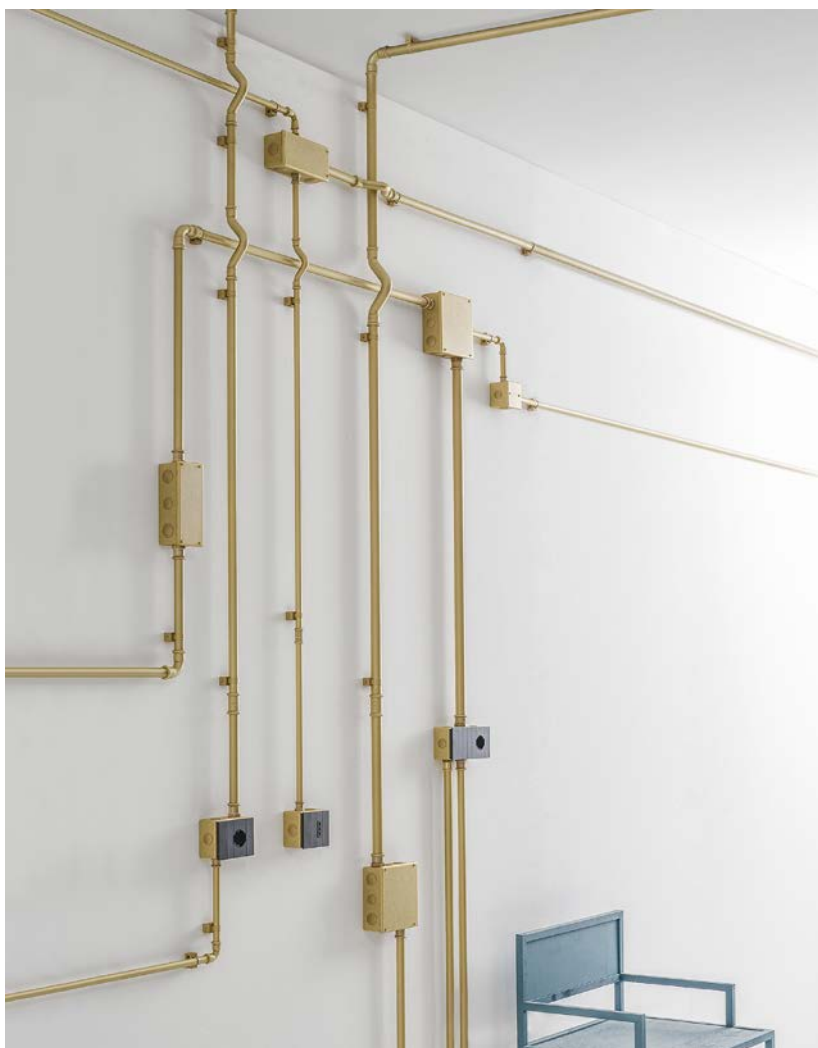

Econow

MBSCAT28/OM

Descrizione: / Description:

Scavalcatubo in ottone martellato Ø28 mm.

/ Ø28 mm "martellato" brass crossover.

MBSCAT28/OM

DATI TECNICI: / TECHNICAL DATA:

MATERIALE: Ottone
/ MATERIAL: Brass

FINITURE: Ottone martellato
/ FINISHES: "Martellato" brass

VOLUME [M³]: 0,0005

PESO LORDO [Kg]: 0,266
/ GROSS WEIGHT [Kg]: