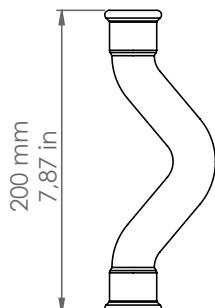

Econow

MBSCAT28/OM

Descrizione: / Description:

Scavalcatubo in ottone martellato Ø28 mm.

/ Ø28 mm "martellato" brass crossover.

MBSCAT28/OM

DATI TECNICI: / TECHNICAL DATA:

MATERIALE: Ottone
/ MATERIAL: Brass

FINITURE: Ottone martellato
/ FINISHES: "Martellato" brass

VOLUME [M³]: 0,0005

PESO LORDO [Kg]: 0,266
/ GROSS WEIGHT [Kg]: