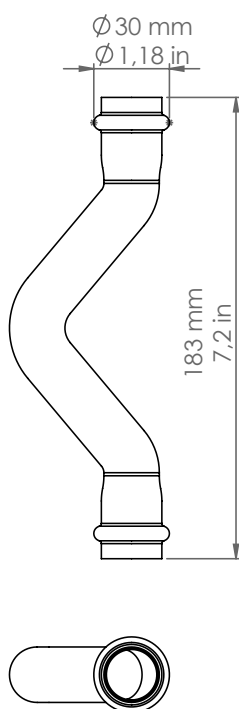

## Econow

*Descrizione: / Description:*

*Scavalca tubo in acciaio inox martellato Ø22 mm.*

*/ Ø22 mm "martellato" stainless steel crossover.*

## MBSCAT22/MAC

DATI TECNICI: / TECHNICAL DATA:

MATERIALE:  
/ MATERIAL:

Acciaio inox  
Stainless steel

FINITURE:  
/ FINISHES:

Acciaio inox martellato  
"Martellato" stainless steel

VOLUME [M³]:

0,0005

PESO LORDO [Kg]:

0,178

/ GROSS WEIGHT [Kg]: