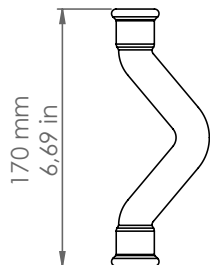

Multibox

MBSCAT22/CM

Descrizione: / Description:

Scavalcatubo in rame martellato Ø22 mm.

/ Ø22 mm "martellato" copper crossover.

MBSCAT22/CM

DATI TECNICI: / TECHNICAL DATA:

MATERIALE:
/ MATERIAL:

Rame
Copper

FINITURE:
/ FINISHES:

Rame martellato
"Martellato" copper

VOLUME [M³]:

0,005

PESO LORDO [Kg]:

0,178

/ GROSS WEIGHT [Kg]: