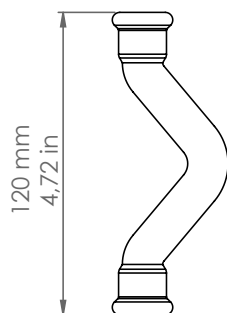

### MBSCAT16/CM

*Descrizione: / Description:*

*Scalcatubo in rame martellato Ø16 mm.*

*/ Ø16 mm "martellato" copper crossover.*

## MBSCAT16/CM

DATI TECNICI: / TECHNICAL DATA:

MATERIALE: Rame  
/ MATERIAL: Copper

FINITURE: Rame martellato  
/ FINISHES: "Martellato" copper

VOLUME [M<sup>3</sup>]: 0,005

PESO LORDO [Kg]: 0,092  
/ GROSS WEIGHT [Kg]: