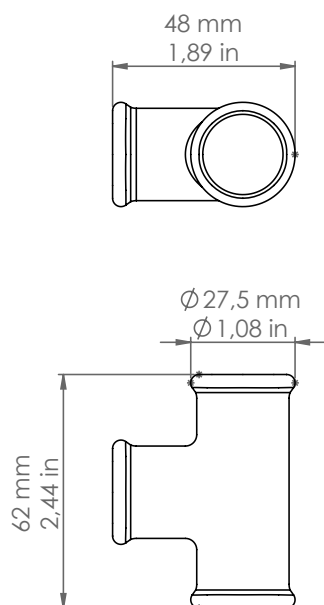

Multibox

MBPIPE22/CM

Descrizione: / Description:

Manicotto a T in rame martellato Ø22 mm.

/ Ø22 mm "martellato" copper conduit connector.

MBPIPE22/CM

DATI TECNICI: / TECHNICAL DATA:

MATERIALE:
/ MATERIAL:

Rame
Copper

FINITURE:
/ FINISHES:

Rame martellato
"Martellato" copper

VOLUME [M³]:

0,002

PESO LORDO [Kg]:

0,12

/ GROSS WEIGHT [Kg]: