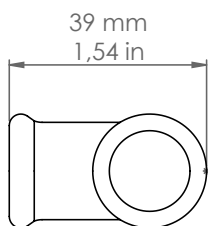

### MBPIPE16/OM

*Descrizione: / Description:*

*Manicotto a T in ottone martellato Ø16 mm.*

*/ Ø16 mm "martellato" brass conduit connector.*

## MBPIPE16/OM

DATI TECNICI: / TECHNICAL DATA:

MATERIALE:

Ottone

/ MATERIAL:

Brass

FINITURE:

Ottone martellato

/ FINISHES:

"Martellato" brass

VOLUME [M<sup>3</sup>]:

0,0002

PESO LORDO [Kg]:

0,062

/ GROSS WEIGHT [Kg]: