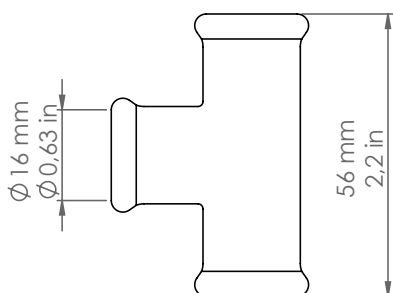

### MBPIPE16/OM

*Descrizione: / Description:*

*Manicotto a T in ottone martellato Ø16 mm.*

*/ Ø16 mm "martellato" brass conduit connector.*

## MBPIPE16/OM

DATI TECNICI: / TECHNICAL DATA:

MATERIALE:

Ottone

/ MATERIAL:

Brass

FINITURE:

Ottone martellato

/ FINISHES:

"Martellato" brass

VOLUME [M<sup>3</sup>]:

0,0002

PESO LORDO [Kg]:

0,062

/ GROSS WEIGHT [Kg]: