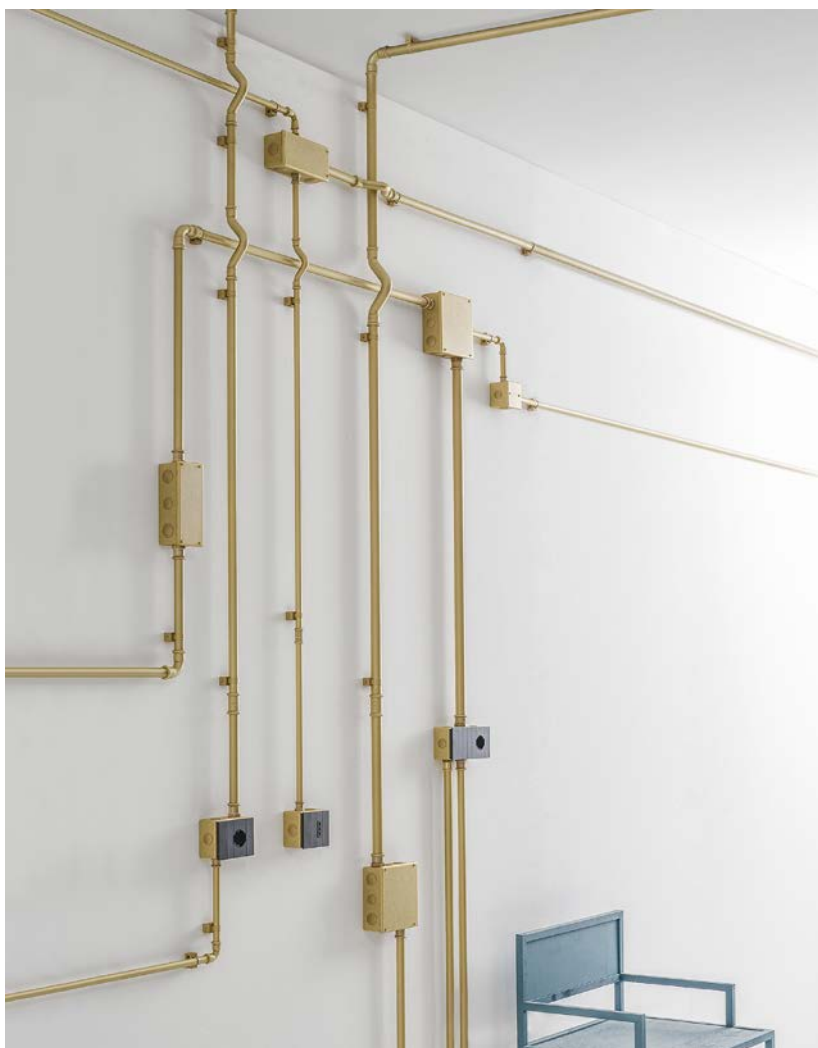

### MBPIPE16/OM

*Descrizione: / Description:*

*Manicotto a T in ottone martellato Ø16 mm.*

*/ Ø16 mm "martellato" brass conduit connector.*

## MBPIPE16/OM

DATI TECNICI: / TECHNICAL DATA:

MATERIALE:

Ottone

/ MATERIAL:

Brass

FINITURE:

Ottone martellato

/ FINISHES:

"Martellato" brass

VOLUME [M<sup>3</sup>]:

0,0002

PESO LORDO [Kg]:

0,062

/ GROSS WEIGHT [Kg]: