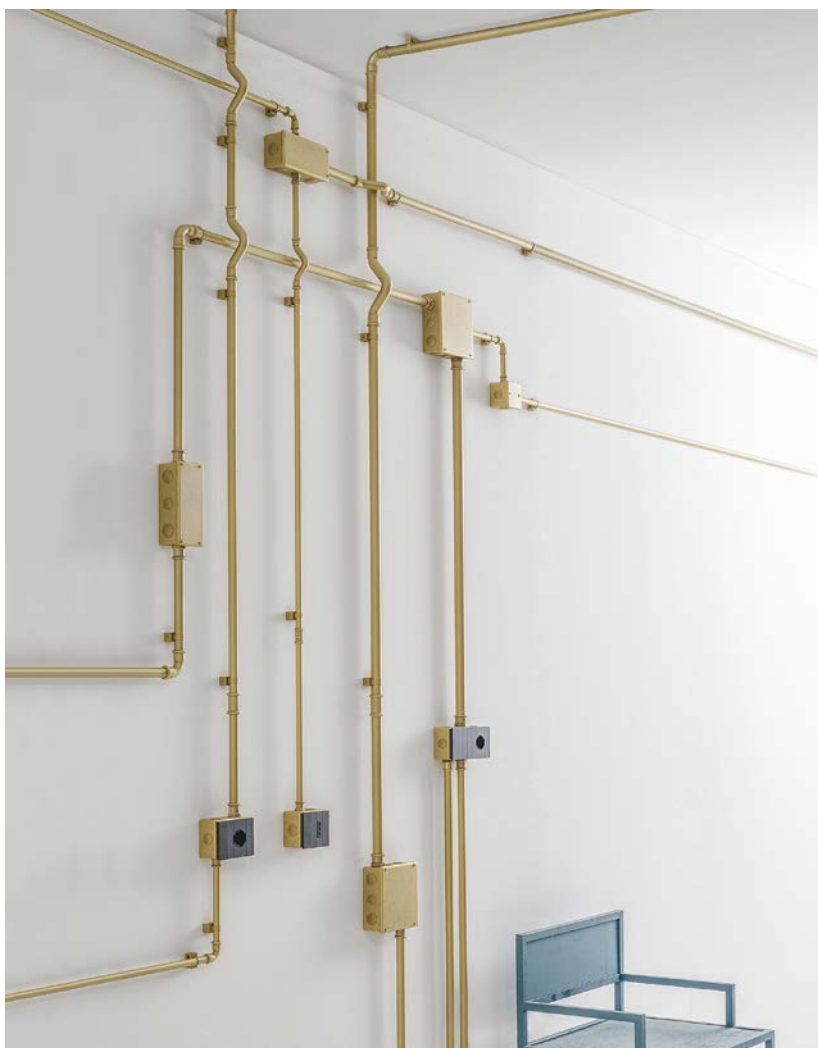

MBCUR28/OM

Econow

Descrizione: / Description:

Canalina curva in ottone martellato Ø28 mm.

/ Ø28 mm "martellato" brass bent conduit.

MBCUR28/OM

DATI TECNICI: / TECHNICAL DATA:

MATERIALE: Ottone
/ MATERIAL: Brass

FINITURE: Ottone martellato
/ FINISHES: "Martellato" brass

VOLUME [M³]: 0,0006

PESO LORDO [Kg]: 0,132
/ GROSS WEIGHT [Kg]: