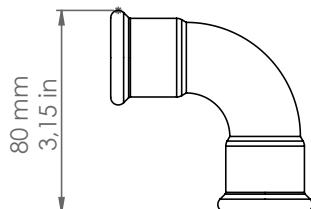

MBCUR28/OM

Econow

Descrizione: / Description:

Canalina curva in ottone martellato Ø28 mm.

/ Ø28 mm "martellato" brass bent conduit.

MBCUR28/OM

DATI TECNICI: / TECHNICAL DATA:

MATERIALE: Ottone
/ MATERIAL: Brass

FINITURE: Ottone martellato
/ FINISHES: "Martellato" brass

VOLUME [M³]: 0,0006

PESO LORDO [Kg]: 0,132
/ GROSS WEIGHT [Kg]: