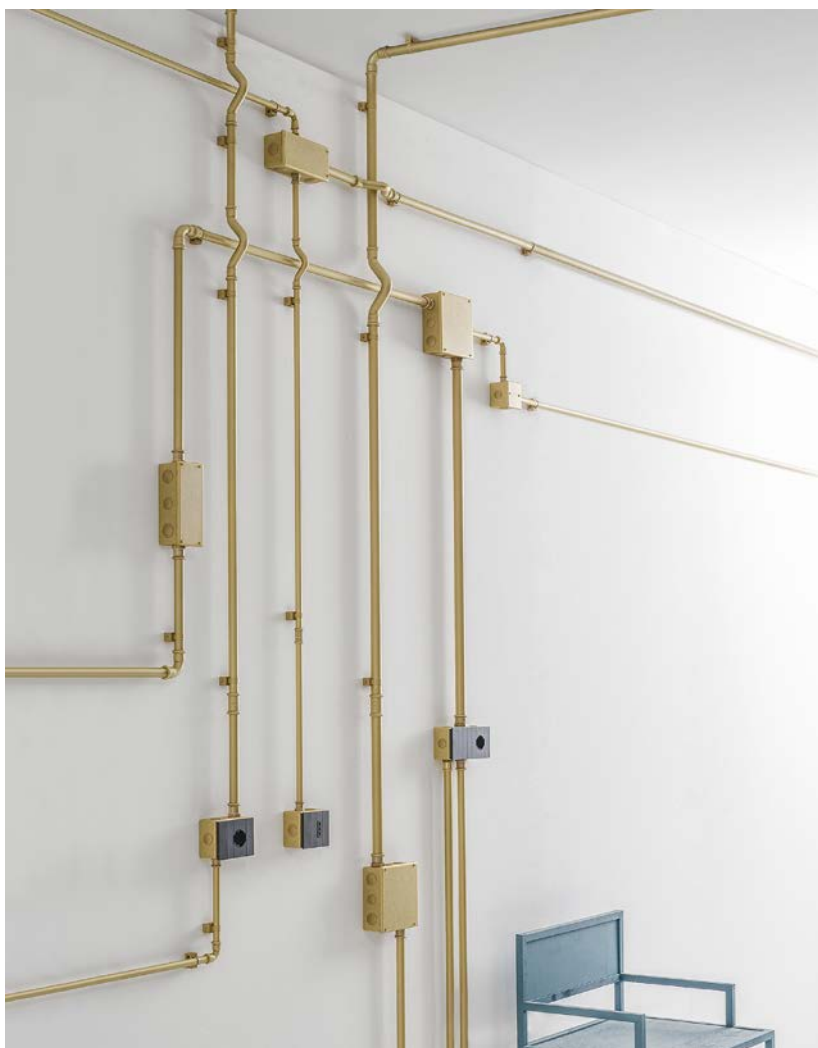

Econow

MBCUR22/OM

Descrizione: / Description:

Canalina curva in ottone martellato Ø22 mm.

/ Ø22 mm "martellato" brass bent conduit.

MBCUR22/OM

DATI TECNICI: / TECHNICAL DATA:

MATERIALE: Ottone
/ MATERIAL: Brass

FINITURE: Ottone martellato
/ FINISHES: "Martellato" brass

VOLUME [M³]: 0,0005

PESO LORDO [Kg]: 0,090
/ GROSS WEIGHT [Kg]: